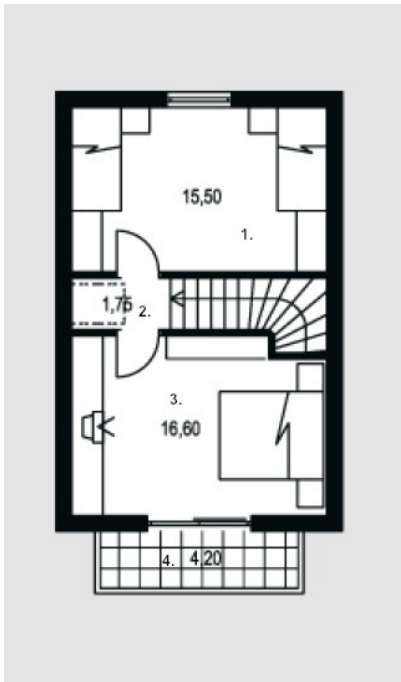

Jaugilas

Kopējā platība:

77.65 m²

Dzīvojamā platība:

47.9 m²

Pirmais stāvs

1. Viesistaba	15.8 m ²
2. Priekšnams	2.7 m ²
3. Virtuve + ēdamistaba	9.4 m ²
4. Vannas istaba	5.2 m ²
Kopā: 33.1 m²	

Jaugilas

Mansards

1. Istaba	15.5 m ²
2. Noliktava	1.75 m ²
3. Istaba	16.6 m ²
Kopā: 33.85 m²	