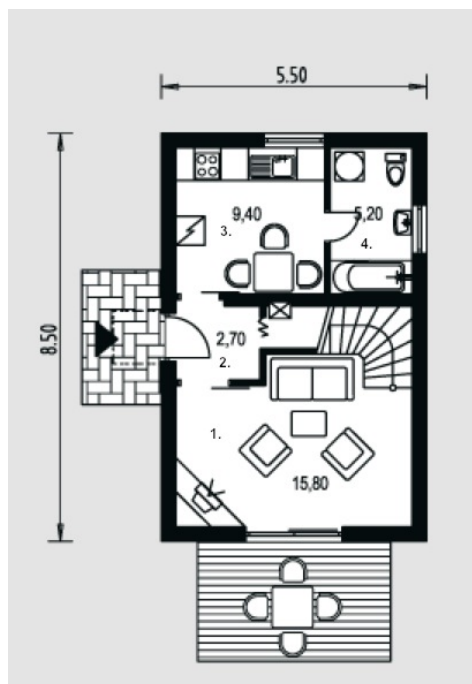

Jaugilas

Kopējā platība:

77.65 m²

Dzīvojamā platība:

47.9 m²

Pirmais stāvs

1. Viesistaba	15.8 m ²
2. Priekšnams	2.7 m ²
3. Virtuve + ēdamistaba	9.4 m ²
4. Vannas istaba	5.2 m ²
Kopā: 33.1 m²	

Jaugilas

Mansards

1. Istaba	15.5 m ²
2. Noliktava	1.75 m ²
3. Istaba	16.6 m ²
Kopā: 33.85 m²	