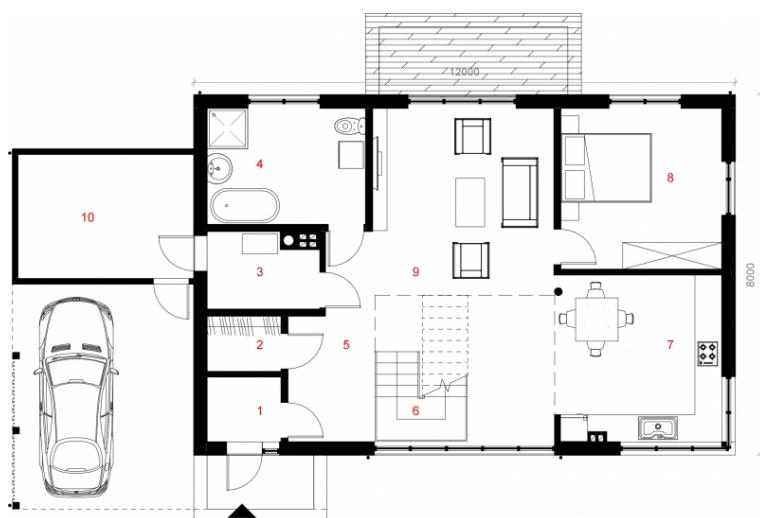

Ausra

Kopējā platība:

139.4 m²

Dzīvojamā platība:

78.01 m²

Pirmais stāvs

1. Halle	2.4 m ²
2. Ģērbtuve	2 m ²
3. Apkures telpa	4.3 m ²
4. Vannas istaba	9.1 m ²
5. Halle	5.4 m ²
6. Kāpņu telpa	7.1 m ²
7. Virtuve	13.7 m ²
8. Istaba	12.8 m ²
9. Viesistaba	24.5 m ²
10. Noliktava	10.8 m ²

Kopā: 92.1 m²

Ausra

Otrais stāvs

1. Halle	12.5 m ²
2. Vannas istaba	7.7 m ²
3. Istaba	10.6 m ²
4. Istaba	16.5 m ²
Kopā:	47.3 m²