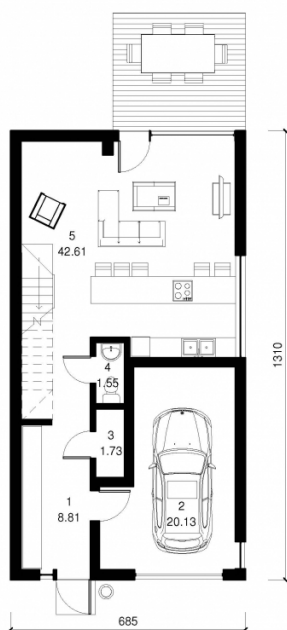

# Ginvydas

Bendras plotas:

146.43 m<sup>2</sup>

Gyvenamas plotas:

0 m<sup>2</sup>

## Pirmas aukštas

1. Tambūras	8.81 m <sup>2</sup>
2. Garažas	20.13 m <sup>2</sup>
3. Sandēliukas	1.73 m <sup>2</sup>
4. Tualetas	1.55 m <sup>2</sup>
5. Virtuvē + Svetainē	42.61 m <sup>2</sup>
Iš viso:	74.83 m <sup>2</sup>

## Antras aukštas

1. Koridorius	12.96 m <sup>2</sup>
2. Darbo Kambarys	7.97 m <sup>2</sup>
3. Miegamasis	9.59 m <sup>2</sup>
4. Vonia	15.12 m <sup>2</sup>
5. Kambarys	13.13 m <sup>2</sup>
6. Kambarys	12.84 m <sup>2</sup>
Iš viso:	71.61 m <sup>2</sup>