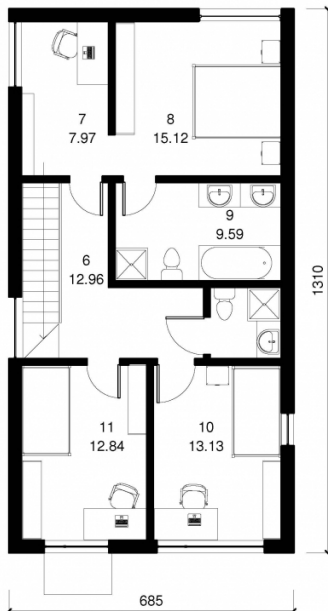

# Ginvydas

Bendras plotas:

146.43 m<sup>2</sup>

Gyvenamas plotas:

0 m<sup>2</sup>

## Pirmas aukštas

1. Tambūras	8.81 m <sup>2</sup>
2. Garažas	20.13 m <sup>2</sup>
3. Sandēliukas	1.73 m <sup>2</sup>
4. Tualetas	1.55 m <sup>2</sup>
5. Virtuvē + Svetainē	42.61 m <sup>2</sup>
Iš viso:	74.83 m <sup>2</sup>

## Antras aukštas

1. Koridorius	12.96 m <sup>2</sup>
2. Darbo Kambarys	7.97 m <sup>2</sup>
3. Miegamasis	9.59 m <sup>2</sup>
4. Vonia	15.12 m <sup>2</sup>
5. Kambarys	13.13 m <sup>2</sup>
6. Kambarys	12.84 m <sup>2</sup>
Iš viso:	71.61 m <sup>2</sup>