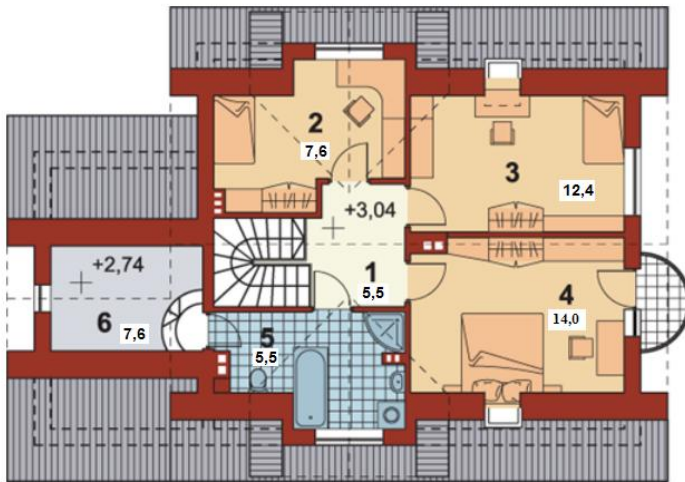

Markas

Kopējā platība:

136.8 m²

Dzīvojamā platība:

72.3 m²

Pirmais stāvs

1. Ieeja	3.5 m ²
2. Halle	7 m ²
3. Noliktava	1.1 m ²
4. Virtuve	8 m ²
5. Viesistaba + ēdamistaba	27.6 m ²
6. Istaba	10.7 m ²
7. Vannas istaba	2.9 m ²
8. Apkures telpa	4.3 m ²
9. Garāža	19.1 m ²
Kopā:	84.2 m²

Markas

Mansards

1. Halle	5.5 m ²
2. Istaba	7.6 m ²
3. Istaba	12.4 m ²
4. Istaba	14 m ²
5. Vannas istaba	5.5 m ²
6. Mansards	7.6 m ²
Kopā:	52.6 m²