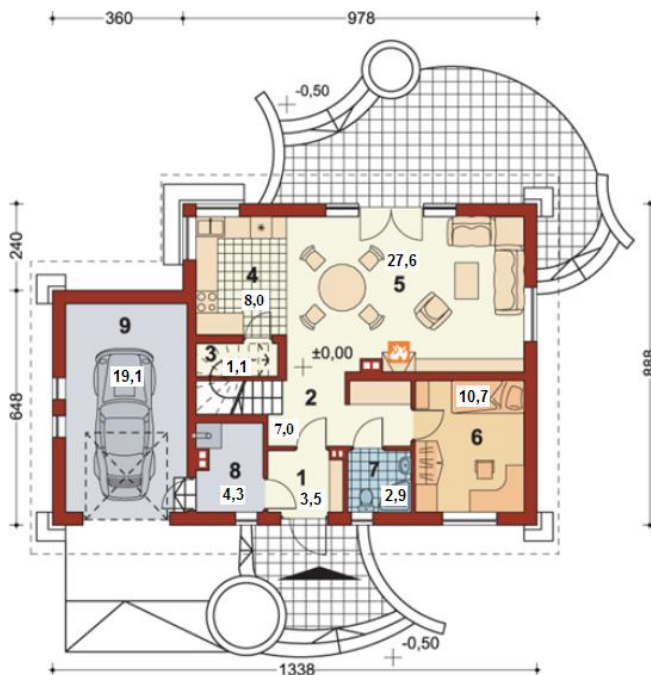

Markas

Kopējā platība:

136.8 m²

Dzīvojamā platība:

72.3 m²

Pirmais stāvs

1. Ieeja	3.5 m ²
2. Halle	7 m ²
3. Noliktava	1.1 m ²
4. Virtuve	8 m ²
5. Viesistaba + ēdamistaba	27.6 m ²
6. Istaba	10.7 m ²
7. Vannas istaba	2.9 m ²
8. Apkures telpa	4.3 m ²
9. Garāža	19.1 m ²
Kopā:	84.2 m²

Markas

Mansards

1. Halle	5.5 m ²
2. Istaba	7.6 m ²
3. Istaba	12.4 m ²
4. Istaba	14 m ²
5. Vannas istaba	5.5 m ²
6. Mansards	7.6 m ²
Kopā:	52.6 m²