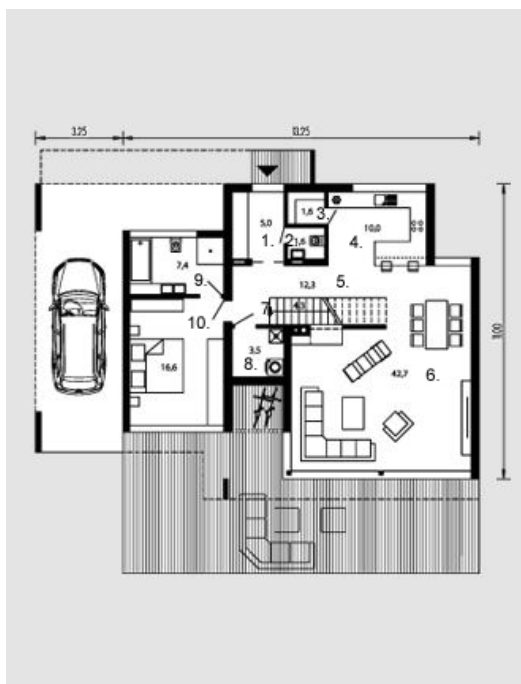

Vainoras

Kopējā platība:

160.8 m²

Dzīvojamā platība:

99.3 m²

Pirmais stāvs

1. Priekšnams	5 m ²
2. Apkures telpa	1.6 m ²
3. Noliktava	1.5 m ²
4. Virtuve	10 m ²
5. Koridors	12.3 m ²
6. Viesistaba + ēdamistaba	43.7 m ²
7. Kāpņu telpa	4.7 m ²
8. Veļas	3.5 m ²
9. Vannas istaba	7.4 m ²
10. Istaba	16.6 m ²

Kopā: 106.3 m²

Vainoras

Mansards

1. Vannas istaba	5.5 m ²
2. Tualete	1.8 m ²
3. Istaba	14.6 m ²
4. Koridors	8.5 m ²
5. Istaba	12.7 m ²
6. Istaba	12.7 m ²
Kopā:	55.8 m²