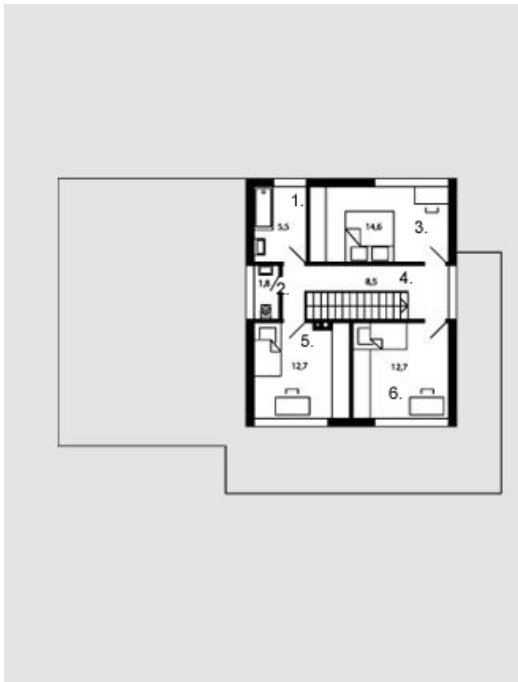

Vainoras

Kopējā platība:

160.8 m²

Dzīvojamā platība:

99.3 m²

Pirmais stāvs

1. Priekšnams	5 m ²
2. Apkures telpa	1.6 m ²
3. Noliktava	1.5 m ²
4. Virtuve	10 m ²
5. Koridors	12.3 m ²
6. Viesistaba + ēdamistaba	43.7 m ²
7. Kāpņu telpa	4.7 m ²
8. Veļas	3.5 m ²
9. Vannas istaba	7.4 m ²
10. Istaba	16.6 m ²

Kopā: 106.3 m²

Vainoras

Mansards

1. Vannas istaba	5.5 m ²
2. Tualete	1.8 m ²
3. Istaba	14.6 m ²
4. Koridors	8.5 m ²
5. Istaba	12.7 m ²
6. Istaba	12.7 m ²
Kopā:	55.8 m²