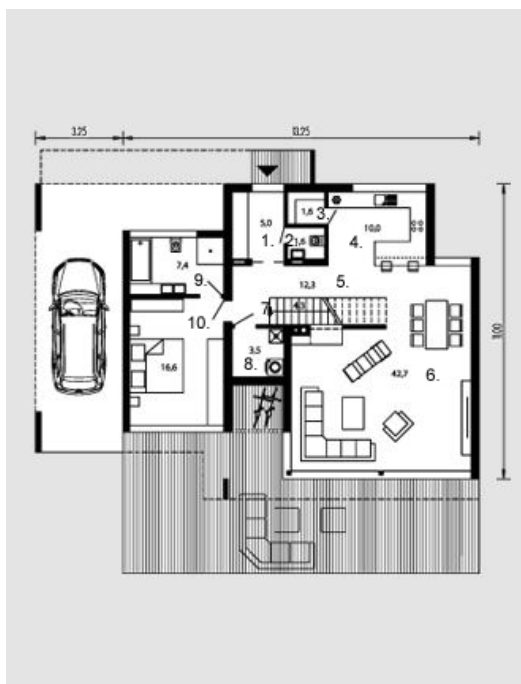

# Vainoras

Kopējā platība:

160.8 m<sup>2</sup>

Dzīvojamā platība:

99.3 m<sup>2</sup>

## Pirmais stāvs

1. Priekšnams	5 m <sup>2</sup>
2. Apkures telpa	1.6 m <sup>2</sup>
3. Noliktava	1.5 m <sup>2</sup>
4. Virtuve	10 m <sup>2</sup>
5. Koridors	12.3 m <sup>2</sup>
6. Viesistaba + ēdamistaba	43.7 m <sup>2</sup>
7. Kāpņu telpa	4.7 m <sup>2</sup>
8. Veļas	3.5 m <sup>2</sup>
9. Vannas istaba	7.4 m <sup>2</sup>
10. Istaba	16.6 m <sup>2</sup>

Kopā: 106.3 m<sup>2</sup>