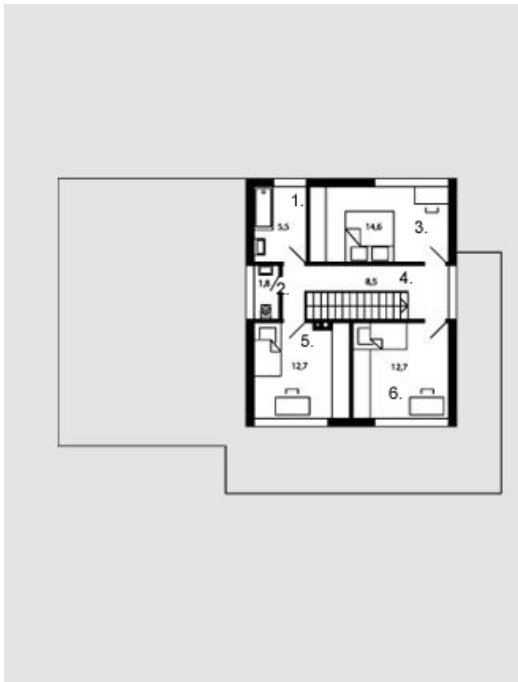

# Vainoras

Kopējā platība:

160.8 m<sup>2</sup>

Dzīvojamā platība:

99.3 m<sup>2</sup>

## Pirmais stāvs

1. Priekšnams	5 m <sup>2</sup>
2. Apkures telpa	1.6 m <sup>2</sup>
3. Noliktava	1.5 m <sup>2</sup>
4. Virtuve	10 m <sup>2</sup>
5. Koridors	12.3 m <sup>2</sup>
6. Viesistaba + ēdamistaba	43.7 m <sup>2</sup>
7. Kāpņu telpa	4.7 m <sup>2</sup>
8. Veļas	3.5 m <sup>2</sup>
9. Vannas istaba	7.4 m <sup>2</sup>
10. Istaba	16.6 m <sup>2</sup>