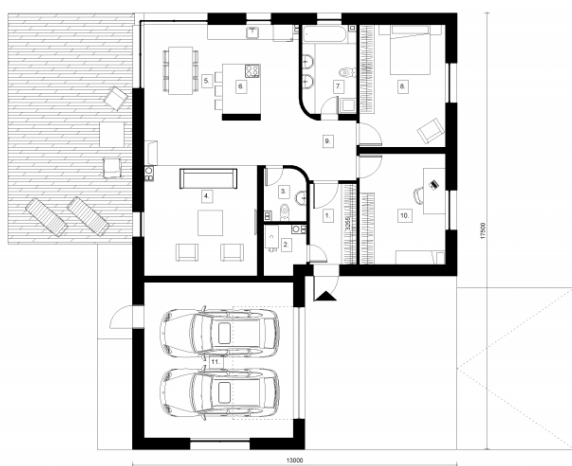

Upyna

Kopējā platība:

105.8 m²

Dzīvojamā platība:

55.3 m²

Pirmais stāvs

1. Priekšnams	6.12 m ²
2. Apkures telpa	3.33 m ²
3. Tualete	3.57 m ²
4. Viesistaba	28.72 m ²
5. Ēdamistaba	12.79 m ²
6. Virtuve	11.54 m ²
7. Vannas istaba	7.76 m ²
8. Istaba	16.96 m ²
9. Koridors	8.23 m ²
10. Istaba	15.37 m ²
11. Garāža	37.38 m ²

Kopā: 151.77 m²