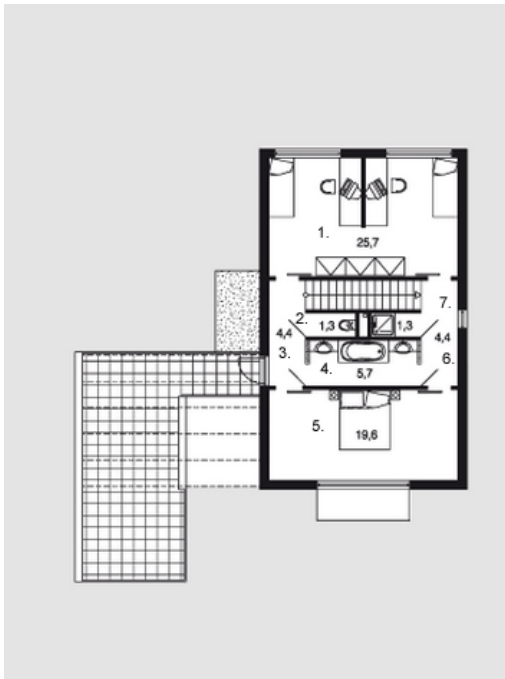

Tolvinas

Kopējā platība:

163 m²

Dzīvojamā platība:

71.6 m²

Pirmais stāvs

1. Priekšnams	7.3 m ²
2. Tualete	1.3 m ²
3. Kāpņu telpa	3.9 m ²
4. Viesistaba	26.3 m ²
5. Apkures telpa	1.3 m ²
6. Koridors	3.3 m ²
7. Veļas	1.3 m ²
8. Virtuve + ēdamistaba	32.3 m ²
9. Garāža	23.6 m ²
Kopā:	100.6 m²

Tolvīnas

Otrais stāvs

1. Istaba	25.7 m ²
2. Tualete	1.3 m ²
3. Koridors	4.4 m ²
4. Vannas istaba	5.7 m ²
5. Istaba	19.6 m ²
6. Koridors	4.4 m ²
7. Dušas telpa	1.3 m ²
Kopā:	62.4 m²