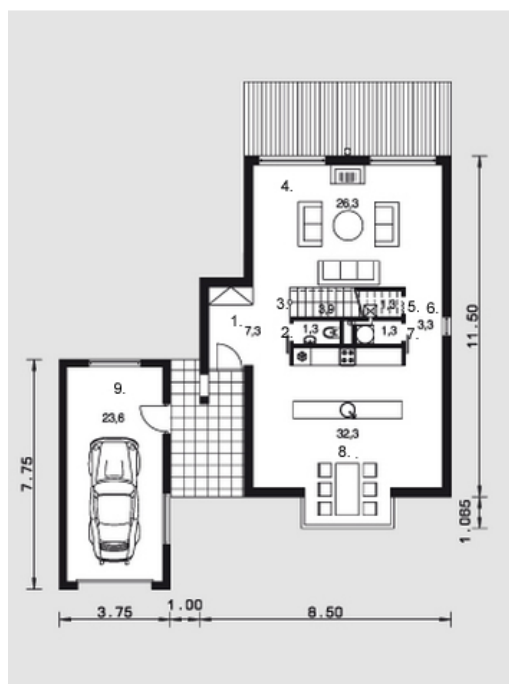

Tolvinas

Kopējā platība:

163 m²

Dzīvojamā platība:

71.6 m²

Pirmais stāvs

1. Priekšnams	7.3 m ²
2. Tualete	1.3 m ²
3. Kāpņu telpa	3.9 m ²
4. Viesistaba	26.3 m ²
5. Apkures telpa	1.3 m ²
6. Koridors	3.3 m ²
7. Veļas	1.3 m ²
8. Virtuve + ēdamistaba	32.3 m ²
9. Garāža	23.6 m ²
Kopā:	100.6 m²

Tolvīnas

Otrais stāvs

1. Istaba	25.7 m ²
2. Tualete	1.3 m ²
3. Koridors	4.4 m ²
4. Vannas istaba	5.7 m ²
5. Istaba	19.6 m ²
6. Koridors	4.4 m ²
7. Dušas telpa	1.3 m ²
Kopā:	62.4 m²