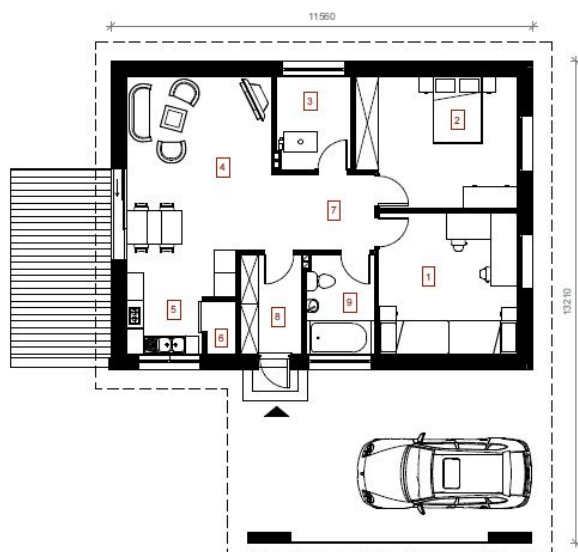

Tautvydas

Kopējā platība:

78 m²

Dzīvojamā platība:

56.3 m²

Pirmais stāvs

1. Istaba	14.7 m ²
2. Istaba	15.4 m ²
3. Apkures telpa	5.1 m ²
4. Viesistaba + ēdamistaba	19 m ²
5. Virtuve	7.2 m ²
6. Noliktava	1.1 m ²
7. Koridors	5.8 m ²
8. Priekšnams	4.5 m ²
9. Vannas istaba	5.1 m ²
Kopā:	77.9 m²