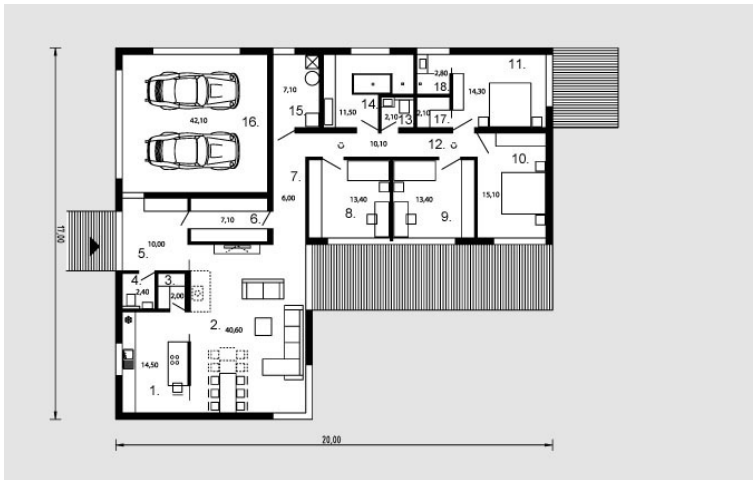

Tadas

Kopējā platība:

216.6 m²

Dzīvojamā platība:

96.8 m²

Tadas

Pirmais stāvs

1. Virtuve	14.5 m ²
2. Viesistaba	40.6 m ²
3. Noliktava	2 m ²
4. Noliktava	2.4 m ²
5. Halle	10 m ²
6. Noliktava	7.1 m ²
7. Koridors	6 m ²
8. Istaba	13.4 m ²
9. Istaba	13.4 m ²
10. Istaba	15.1 m ²
11. Istaba	14.3 m ²
12. Koridors	10.1 m ²
13. Tualete	2.1 m ²
14. Vannas istaba	11.5 m ²
15. Apkures telpa	7.1 m ²
16. Garāža	42.1 m ²
17. Ģērbtuve	2.1 m ²
18. Vannas istaba	2.8 m ²
Kopā:	216.6 m²