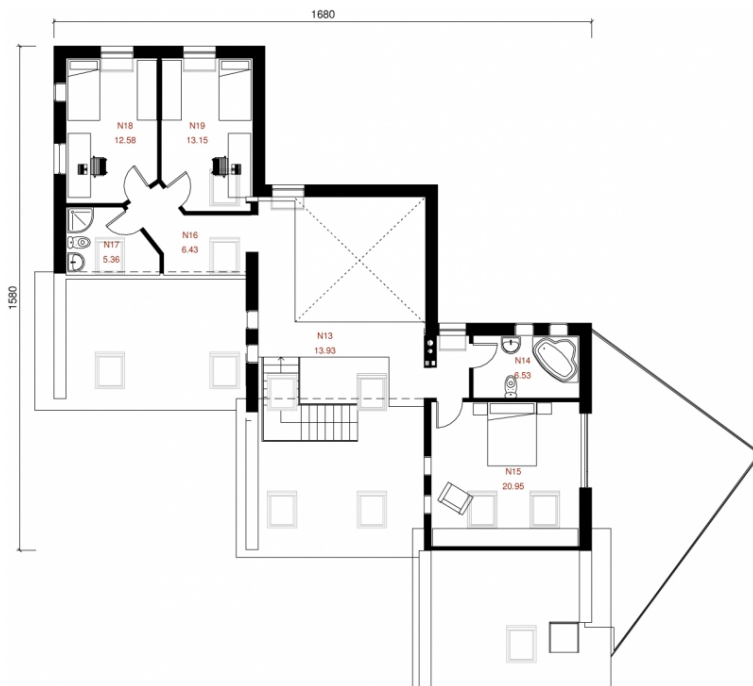

Saulene

Kopējā platība:

243.87 m²

Dzīvojamā platība:

180.7 m²

Pirmais stāvs

1. Priekšnams	6.12 m ²
2. Noliktava	2.84 m ²
3. Virtuve	12.86 m ²
4. Garāža	24.64 m ²
5. Vannas istaba	7.51 m ²
6. Ēdamistaba	28.93 m ²
7. Apkures telpa	8.44 m ²
8. Viesistaba	38.91 m ²
9. Biljards	25.79 m ²
10. Istaba	19.22 m ²
11. Ģērbtuve	8.67 m ²
12. Vannas istaba	5.65 m ²

Kopā: 189.58 m²

Saulene

Mansards

1. Koridors	13.93 m ²
2. Vannas istaba	6.53 m ²
3. Istaba	20.95 m ²
4. Koridors	6.43 m ²
5. Vannas istaba	5.36 m ²
6. Istaba	12.58 m ²
7. Istaba	13.15 m ²
Kopā:	78.93 m²

Pirts

1. Viesistaba/ Virtuve	31.77 m ²
2. Tualetes	3.08 m ²
3. Apkures telpa	4.64 m ²
4. Pirts	6.28 m ²
5. Pirms pirts telpa	9.89 m ²
Kopā:	55.66 m²