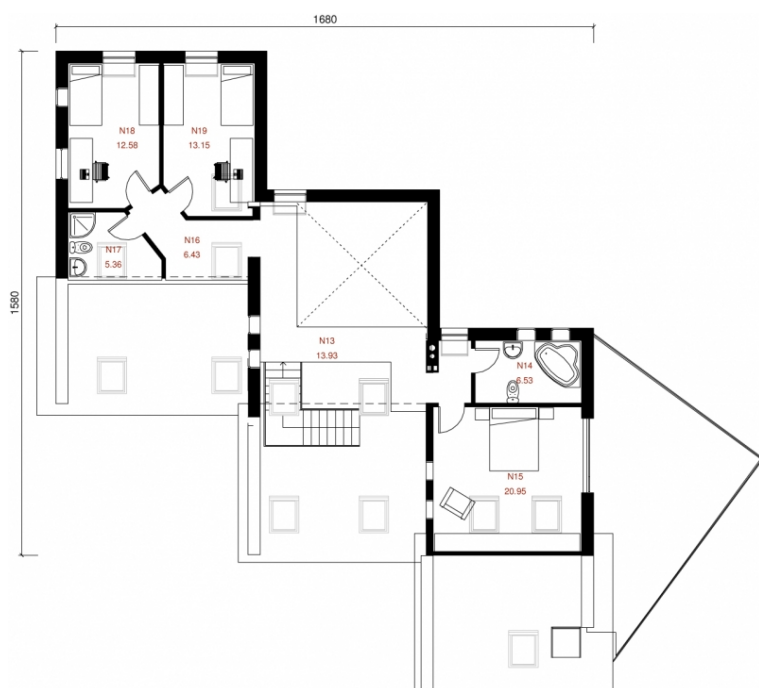

Saulene

Kopējā platība:

243.87 m²

Dzīvojamā platība:

180.7 m²

Pirmais stāvs

1. Priekšnams	6.12 m ²
2. Noliktava	2.84 m ²
3. Virtuve	12.86 m ²
4. Garāža	24.64 m ²
5. Vannas istaba	7.51 m ²
6. Ēdamistaba	28.93 m ²
7. Apkures telpa	8.44 m ²
8. Viesistaba	38.91 m ²
9. Biljards	25.79 m ²
10. Istaba	19.22 m ²
11. Ģērbtuve	8.67 m ²
12. Vannas istaba	5.65 m ²

Kopā: 189.58 m²

Saulene

Mansards

1. Koridors	13.93 m ²
2. Vannas istaba	6.53 m ²
3. Istaba	20.95 m ²
4. Koridors	6.43 m ²
5. Vannas istaba	5.36 m ²
6. Istaba	12.58 m ²
7. Istaba	13.15 m ²
Kopā:	78.93 m²

Pirts

1. Viesistaba/ Virtuve	31.77 m ²
2. Tualetes	3.08 m ²
3. Apkures telpa	4.64 m ²
4. Pirts	6.28 m ²
5. Pirms pirts telpa	9.89 m ²
Kopā:	55.66 m²