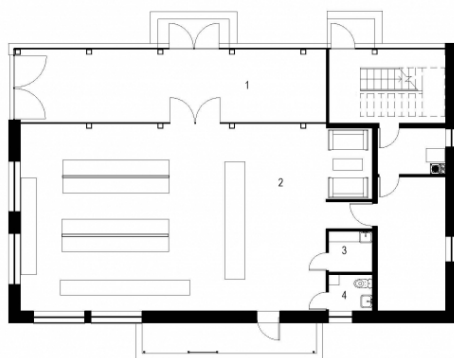

Rimante

Kopējā platība:

308.68 m²

Dzīvojamā platība:

160.77 m²

Pirmais stāvs

1. Priekšnams 31.19 m²

2. Istaba 94.18 m²

3. Virtuve 2.97 m²

4. Tualete 2.97 m²

Kopā: 131.31 m²

Rimante

Otrais stāvs

1. Ģērbtuve	16.55 m ²
2. Istaba	19.96 m ²
3. Virtuve	19.49 m ²
4. Vannas istaba	9.19 m ²
5. Istaba	13.13 m ²
6. Istaba	13.14 m ²
7. Viesistaba	20.46 m ²
8. Ēdamistaba	12.44 m ²

Kopā: 124.36 m²