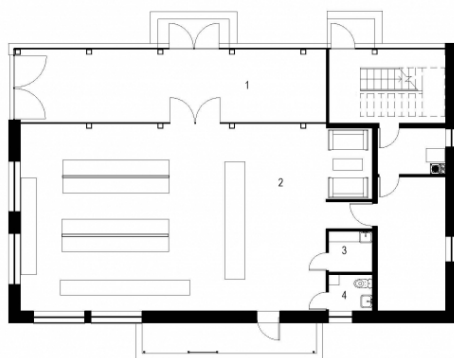

# Rimante

Kopējā platība:

308.68 m<sup>2</sup>

Dzīvojamā platība:

160.77 m<sup>2</sup>

## Pirmais stāvs

1. Priekšnams 31.19 m<sup>2</sup>

2. Istaba 94.18 m<sup>2</sup>

3. Virtuve 2.97 m<sup>2</sup>

4. Tualete 2.97 m<sup>2</sup>

Kopā: 131.31 m<sup>2</sup>