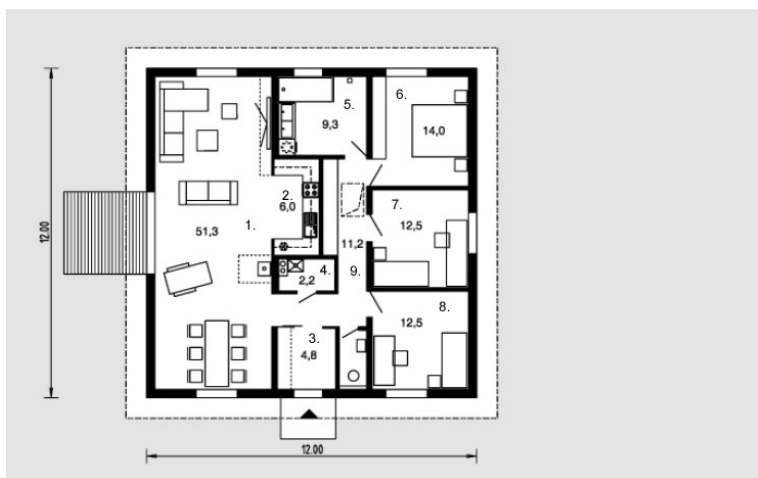

Otas

Kopējā platība:

126 m²

Dzīvojamā platība:

90.3 m²

Pirmais stāvs

1. Viesistaba + ēdamistaba	51.3 m ²
2. Virtuve	6 m ²
3. Halle	4.8 m ²
4. Apkures telpa	2.2 m ²
5. Vannas istaba	9.3 m ²
6. Istaba	14 m ²
7. Istaba	12.5 m ²
8. Istaba	12.5 m ²
9. Koridors	11.2 m ²

Kopā: 123.8 m²