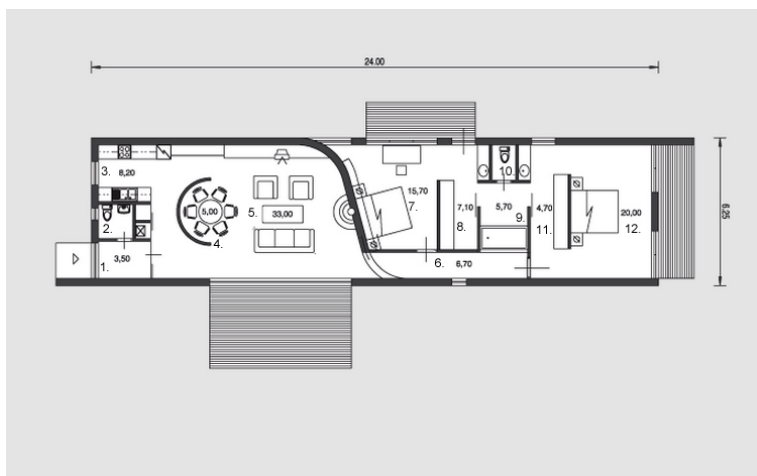

Mykole

Kopējā platība:

114.6 m²

Dzīvojamā platība:

83.3 m²

Pirmais stāvs

1. Priekšnams	3.5 m ²
2. Tualete	3 m ²
3. Virtuve	8.2 m ²
4. Ēdamistaba	5 m ²
5. Viesistaba	33 m ²
6. Koridors	6.7 m ²
7. Istaba	15.7 m ²
8. Ģērbtuve	7.1 m ²
9. Vannas istaba	5.7 m ²
10. Tualete	2 m ²
11. Ģērbtuve	4.7 m ²
12. Istaba	20 m ²

Kopā: 114.6 m²