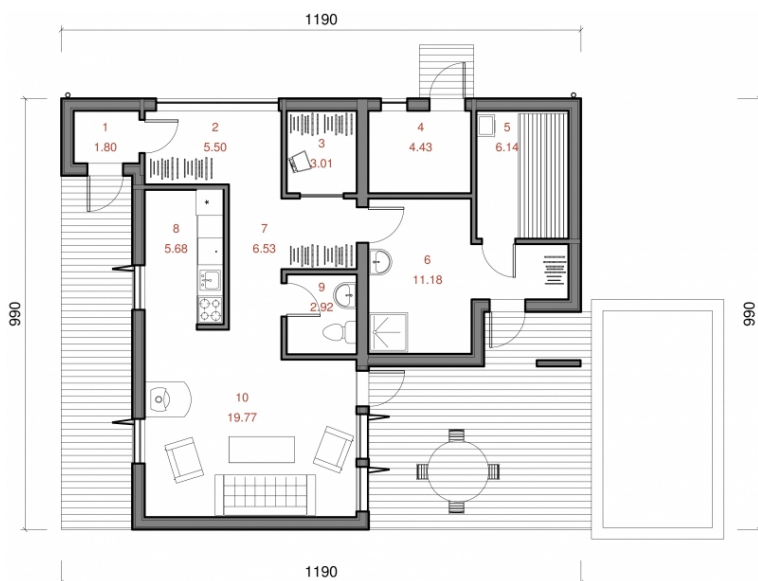

Mykolas

Kopējā platība:

66.97 m²

Dzīvojamā platība:

0 m²

Pirmais stāvs

1. Priekšnams	1.8 m ²
2. Ieeja	5.5 m ²
3. Ģērbtuve	3 m ²
4. Apkures telpa	4.43 m ²
5. Pirts	6 m ²
6. Pirms pirts telpa	11.18 m ²
7. Koridors	6.53 m ²
8. Virtuve	5.68 m ²
9. Tualete	2.92 m ²
10. Atpūtas zona	19.77 m ²
Kopā:	66.81 m²