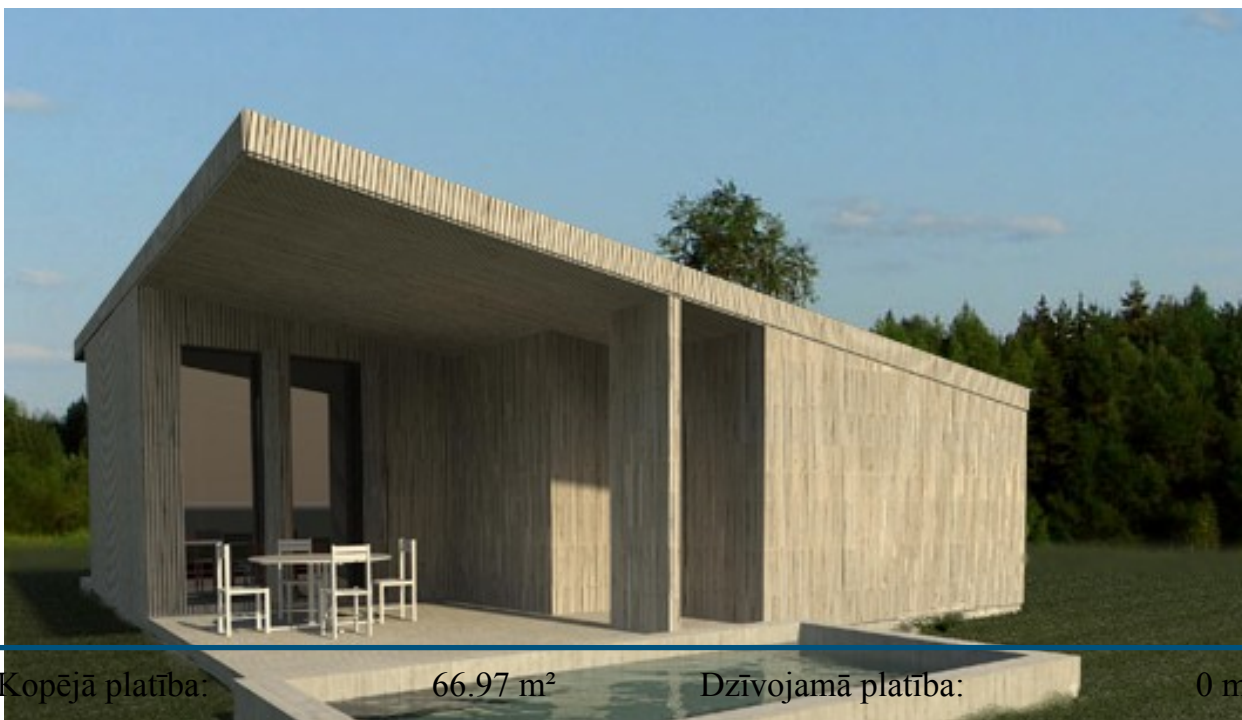

Mykolas

Kopējā platība:

66.97 m²

Dzīvojamā platība:

0 m²

Pirmais stāvs

1. Priekšnams	1.8 m ²
2. Ieeja	5.5 m ²
3. Ģērbtuve	3 m ²
4. Apkures telpa	4.43 m ²
5. Pirts	6 m ²
6. Pirms pirts telpa	11.18 m ²
7. Koridors	6.53 m ²
8. Virtuve	5.68 m ²
9. Tualete	2.92 m ²
10. Atpūtas zona	19.77 m ²
Kopā:	66.81 m²