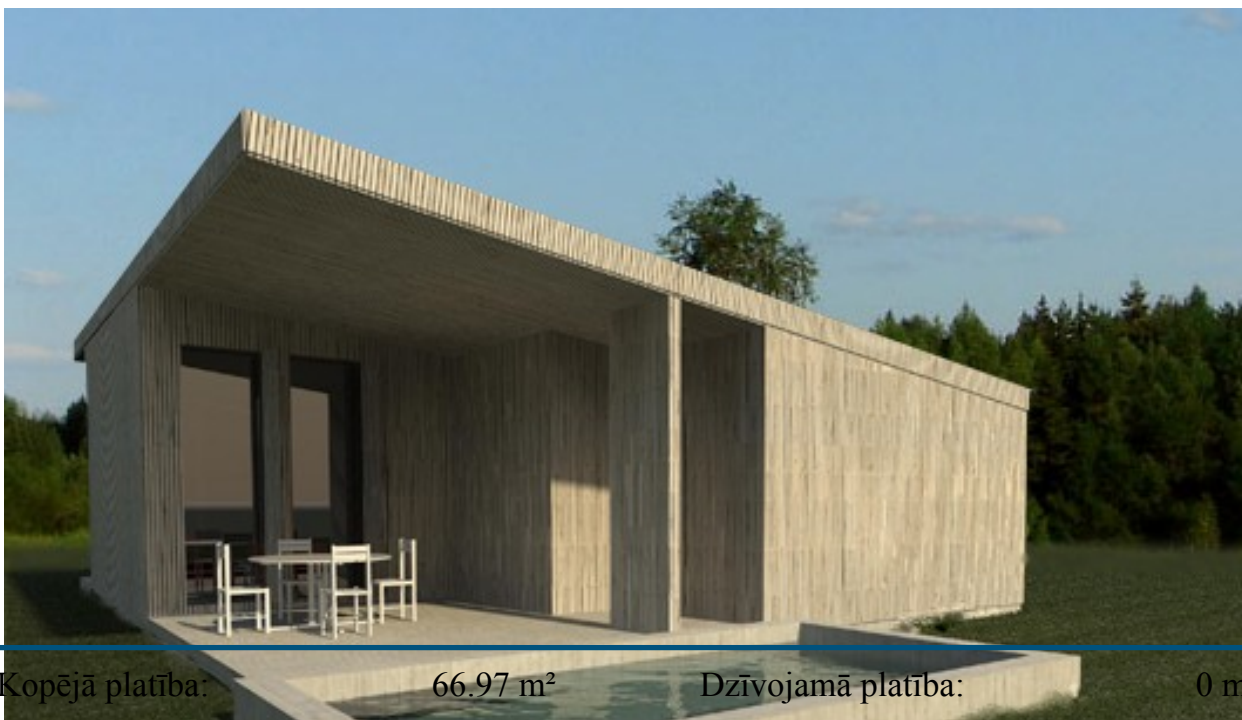

# Mykolas

Kopējā platība:

66.97 m<sup>2</sup>

Dzīvojamā platība:

0 m<sup>2</sup>

## Pirmais stāvs

1. Priekšnams	1.8 m <sup>2</sup>
2. Ieeja	5.5 m <sup>2</sup>
3. Ģērbtuve	3 m <sup>2</sup>
4. Apkures telpa	4.43 m <sup>2</sup>
5. Pirts	6 m <sup>2</sup>
6. Pirms pirts telpa	11.18 m <sup>2</sup>
7. Koridors	6.53 m <sup>2</sup>
8. Virtuve	5.68 m <sup>2</sup>
9. Tualete	2.92 m <sup>2</sup>
10. Atpūtas zona	19.77 m <sup>2</sup>