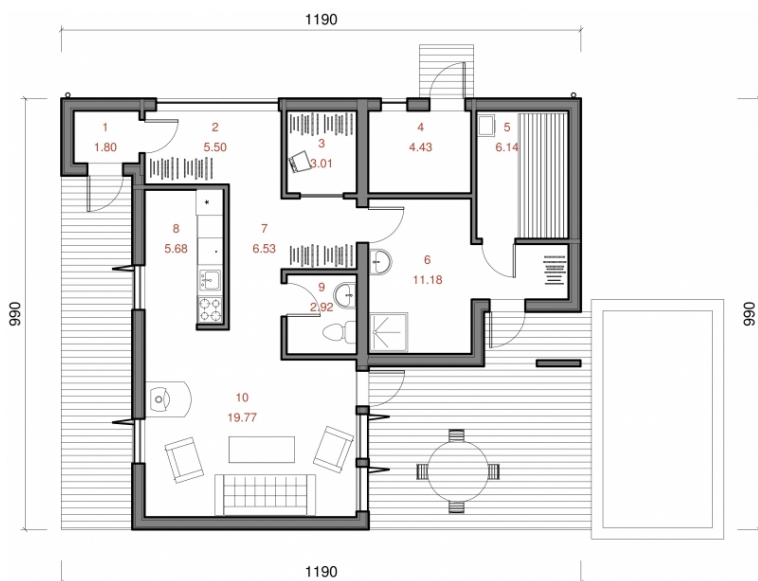

# Mykolas

Kopējā platība:

66.97 m<sup>2</sup>

Dzīvojamā platība:

0 m<sup>2</sup>

## Pirmais stāvs

1. Priekšnams	1.8 m <sup>2</sup>
2. Ieeja	5.5 m <sup>2</sup>
3. Ģērbtuve	3 m <sup>2</sup>
4. Apkures telpa	4.43 m <sup>2</sup>
5. Pirts	6 m <sup>2</sup>
6. Pirms pirts telpa	11.18 m <sup>2</sup>
7. Koridors	6.53 m <sup>2</sup>
8. Virtuve	5.68 m <sup>2</sup>
9. Tualete	2.92 m <sup>2</sup>
10. Atpūtas zona	19.77 m <sup>2</sup>

Kopā: 66.81 m<sup>2</sup>