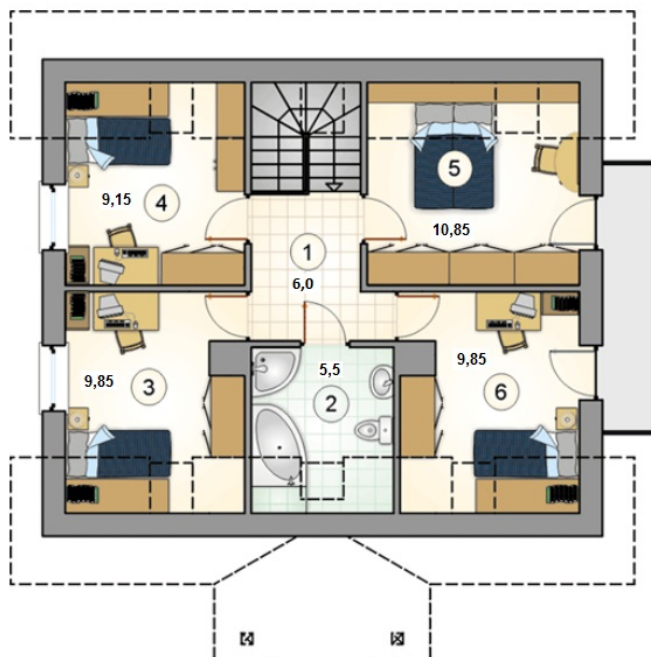

Kovas

Mansards

1. Koridors + Kāpņu telpa	6 m²
2. Vannas istaba	5.5 m²
3. Istaba	9.85 m²
4. Istaba	9.15 m²
5. Istaba	10.85 m²
6. Istaba	9.85 m²
Kopā:	51.2 m²