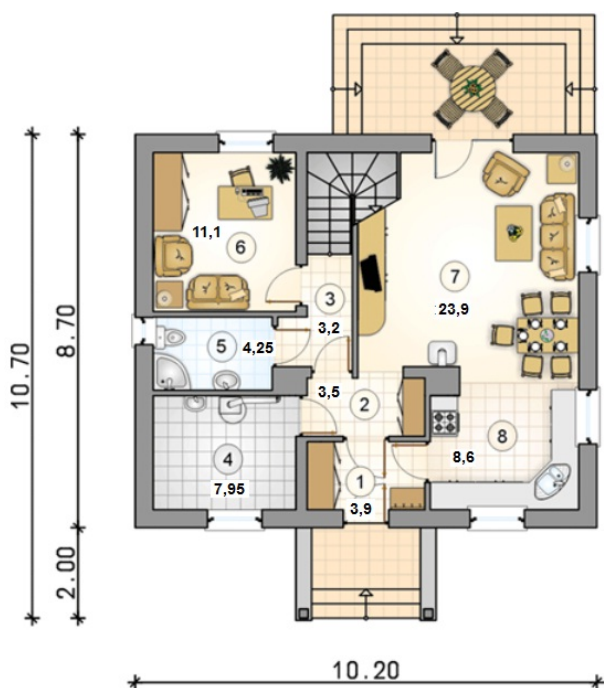

# Kovas

Kopējā platība:

117.6 m<sup>2</sup>

Dzīvojamā platība:

63.6 m<sup>2</sup>

## Pirmais stāvs

1. Ieeja	3.9 m <sup>2</sup>
2. Koridors	3.5 m <sup>2</sup>
3. Koridors + Kāpņu telpa	3.2 m <sup>2</sup>
4. Apkures telpa	7.95 m <sup>2</sup>
5. Vannas istaba	4.25 m <sup>2</sup>
6. Istaba	11.1 m <sup>2</sup>
7. Viesistaba + ēdamistaba	23.9 m <sup>2</sup>
8. Virtuve	8.6 m <sup>2</sup>

**Kopā: 66.4 m<sup>2</sup>**