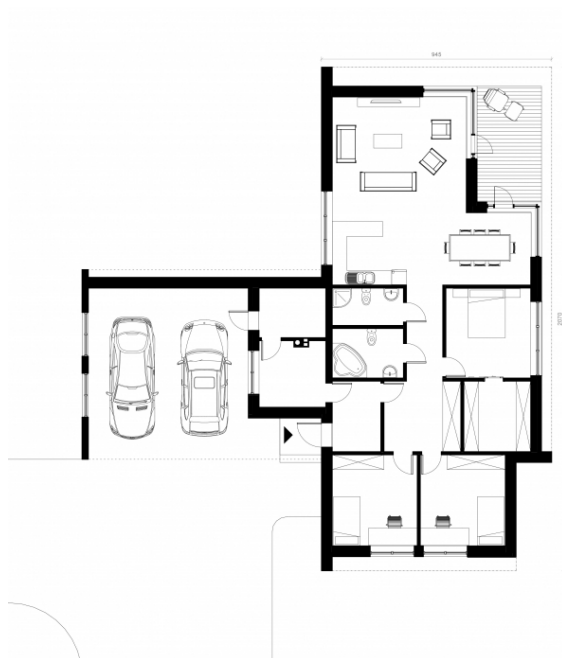

# Mantas

Kopējā platība:

187.68 m<sup>2</sup>

Dzīvojamā platība:

89.4 m<sup>2</sup>

## Pirmais stāvs

1. Priekšnams	5.78 m <sup>2</sup>
2. Halle	15.03 m <sup>2</sup>
3. Istaba	13.07 m <sup>2</sup>
4. Istaba	13.07 m <sup>2</sup>
5. Ģērbtuve	7.95 m <sup>2</sup>
6. Istaba	12.88 m <sup>2</sup>
7. Ēdamistaba	10.72 m <sup>2</sup>
8. Viesistaba	26.18 m <sup>2</sup>
9. Virtuve	13.48 m <sup>2</sup>
10. Vannas istaba	4.49 m <sup>2</sup>
11. Vannas istaba	5.95 m <sup>2</sup>
12. Apkures telpa	7.32 m <sup>2</sup>
13. Noliktava	5.58 m <sup>2</sup>

Kopā: 141.5 m<sup>2</sup>