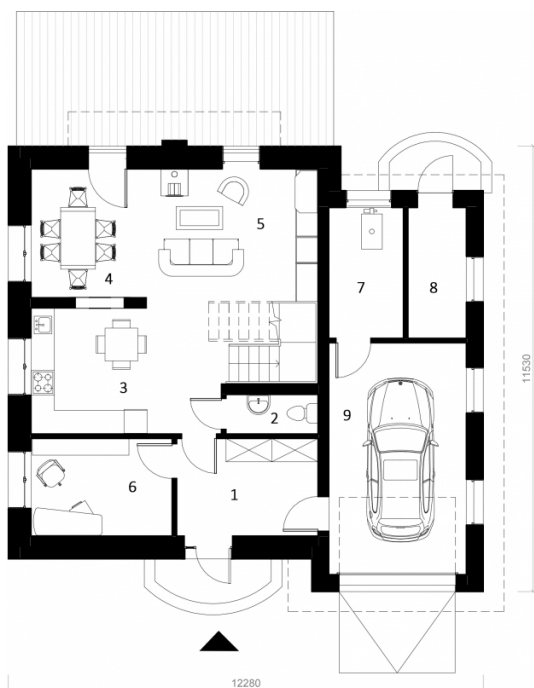

Maleta

Kopējā platība:

168.83 m²

Dzīvojamā platība:

129.52 m²

Pirmais stāvs

1. Priekšnams	9.22 m ²
2. Tualete	2.47 m ²
3. Virtuve	21.48 m ²
4. Ēdamistaba	9.91 m ²
5. Viesistaba	15.46 m ²
6. Darba kabinets	9.19 m ²
7. Apkures telpa	6.51 m ²
8. Noliktava	5.09 m ²
9. Garāža	21.31 m ²

Kopā: 100.64 m²

Maleta

Otrais stāvs

1. Kāpņu telpa	2.3 m ²
2. Vannas istaba	13.61 m ²
3. Istaba	18.25 m ²
4. Istaba	27.02 m ²
Kopā: 61.18 m²	