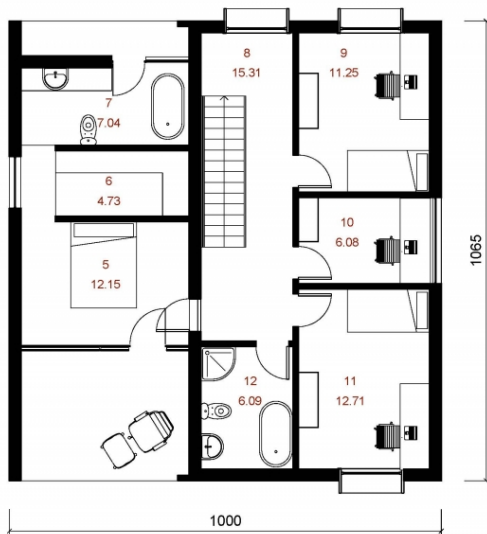

# Liucijus

Kopējā platība:

157.51 m<sup>2</sup>

Dzīvojamā platība:

91.36 m<sup>2</sup>

## Pirmais stāvs

1. Priekšnams	5.28 m <sup>2</sup>
2. Virtuve	9.01 m <sup>2</sup>
3. Viesistaba + ēdamistaba	35.44 m <sup>2</sup>
4. Garāža	32.43 m <sup>2</sup>
<b>Kopā:</b>	<b>82.16 m<sup>2</sup></b>

## Otrais stāvs

1. Istaba	12.15 m <sup>2</sup>
2. Ģērbtuve	4.73 m <sup>2</sup>
3. Vannas istaba	7.04 m <sup>2</sup>
4. Koridors	15.31 m <sup>2</sup>
5. Istaba	11.25 m <sup>2</sup>
6. Darba kabinets	6.08 m <sup>2</sup>
7. Istaba	12.71 m <sup>2</sup>
8. Vannas istaba	6.09 m <sup>2</sup>
<b>Kopā:</b>	<b>75.36 m<sup>2</sup></b>