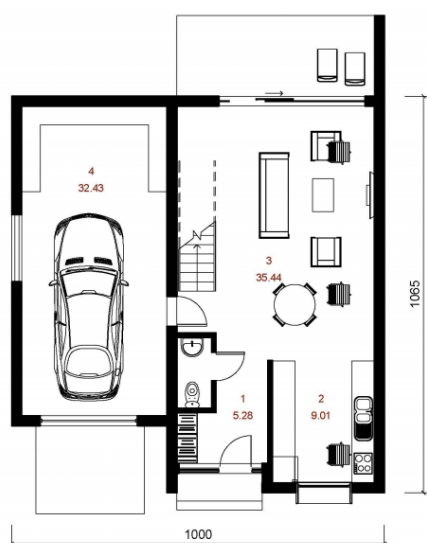

# Liucijus

Kopējā platība:

157.51 m<sup>2</sup>

Dzīvojamā platība:

91.36 m<sup>2</sup>

## Pirmais stāvs

1. Priekšnams	5.28 m <sup>2</sup>
2. Virtuve	9.01 m <sup>2</sup>
3. Viesistaba + ēdamistaba	35.44 m <sup>2</sup>
4. Garāža	32.43 m <sup>2</sup>
<b>Kopā:</b>	<b>82.16 m<sup>2</sup></b>

## Otrais stāvs

1. Istaba	12.15 m <sup>2</sup>
2. Ģērbtuve	4.73 m <sup>2</sup>
3. Vannas istaba	7.04 m <sup>2</sup>
4. Koridors	15.31 m <sup>2</sup>
5. Istaba	11.25 m <sup>2</sup>
6. Darba kabinets	6.08 m <sup>2</sup>
7. Istaba	12.71 m <sup>2</sup>
8. Vannas istaba	6.09 m <sup>2</sup>
<b>Kopā:</b>	<b>75.36 m<sup>2</sup></b>