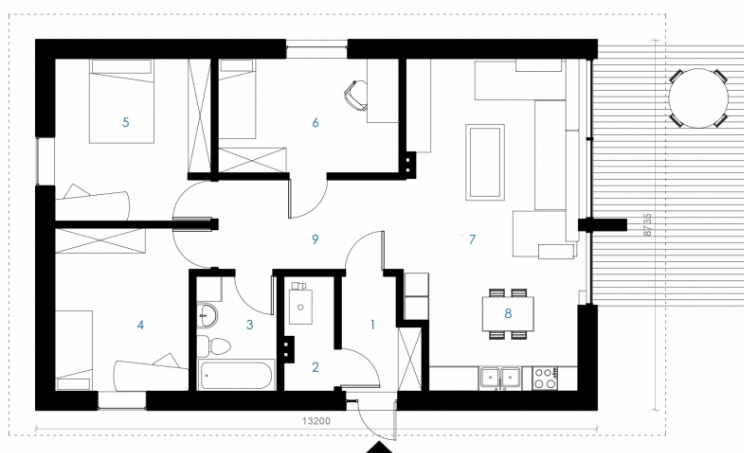

Kristijonas

Kopējā platība:

93.55 m²

Dzīvojamā platība:

71.49 m²

Pirmais stāvs

1. Priekšnams	4.28 m ²
2. Apkures telpa	3.17 m ²
3. Vannas istaba	5.28 m ²
4. Istaba	12.86 m ²
5. Istaba	14.22 m ²
6. Darba kabinets	11.65 m ²
7. Viesistaba	21.65 m ²
8. Virtuve	11.11 m ²
9. Koridors	9.33 m ²
Kopā:	93.55 m²