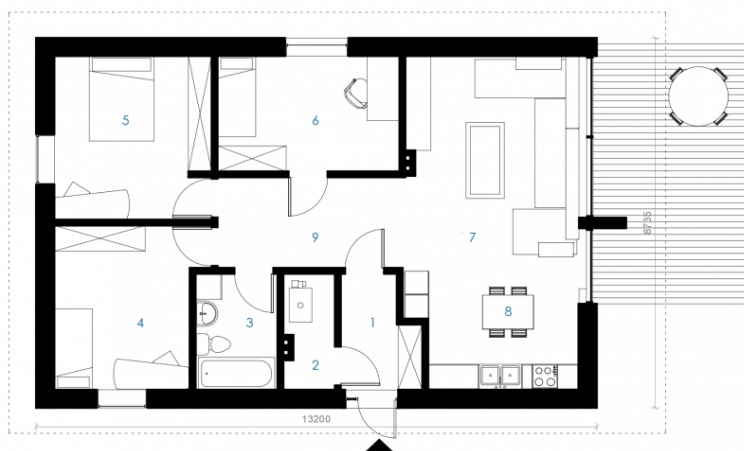

Kristijonas

Kopējā platība:

93.55 m²

Dzīvojamā platība:

71.49 m²

Pirmais stāvs

1. Priekšnams	4.28 m ²
2. Apkures telpa	3.17 m ²
3. Vannas istaba	5.28 m ²
4. Istaba	12.86 m ²
5. Istaba	14.22 m ²
6. Darba kabinets	11.65 m ²
7. Viesistaba	21.65 m ²
8. Virtuve	11.11 m ²
9. Koridors	9.33 m ²
Kopā:	93.55 m²