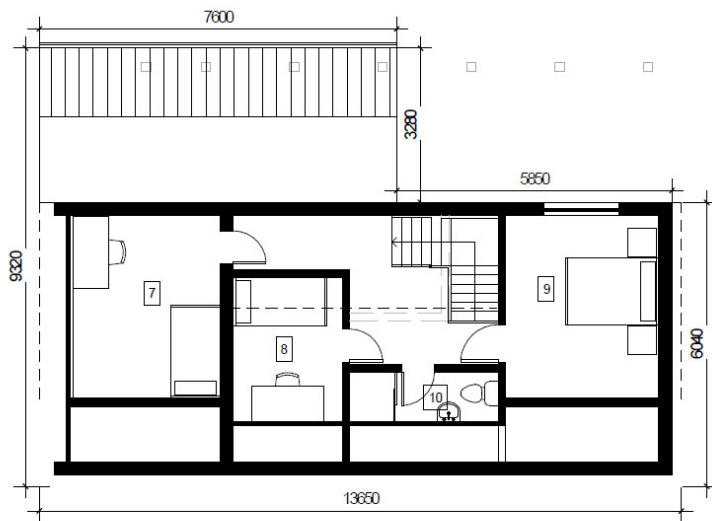

Jovydas

Kopējā platība:

129 m²

Dzīvojamā platība:

0 m²

Pirmais stāvs

1. Virtuve	10 m ²
2. Veļas	3 m ²
3. Vannas istaba	5 m ²
4. Viesistaba + ēdamistaba	42 m ²
5. Priekšnams	3 m ²
6. Terasē	17 m ²

Kopā: 80 m²

Jovydas

Otrais stāvs

1. Istaba	17 m ²
2. Istaba	9 m ²
3. Istaba	17 m ²
4. Vannas istaba	6 m ²
Kopā:	49 m²