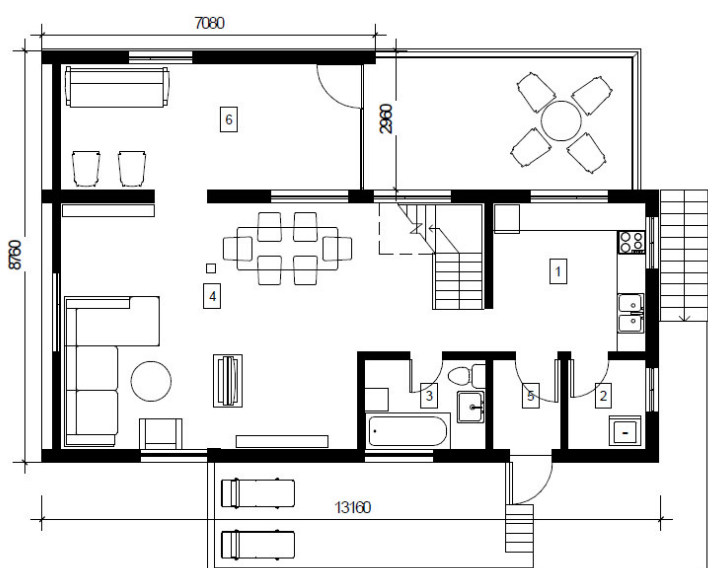

Jovydas

Kopējā platība:

129 m²

Dzīvojamā platība:

0 m²

Pirmais stāvs

1. Virtuve	10 m ²
2. Veļas	3 m ²
3. Vannas istaba	5 m ²
4. Viesistaba + ēdamistaba	42 m ²
5. Priekšnams	3 m ²
6. Terasē	17 m ²

Kopā: 80 m²

Jovydas

Otrais stāvs

1. Istaba	17 m ²
2. Istaba	9 m ²
3. Istaba	17 m ²
4. Vannas istaba	6 m ²
Kopā:	49 m²