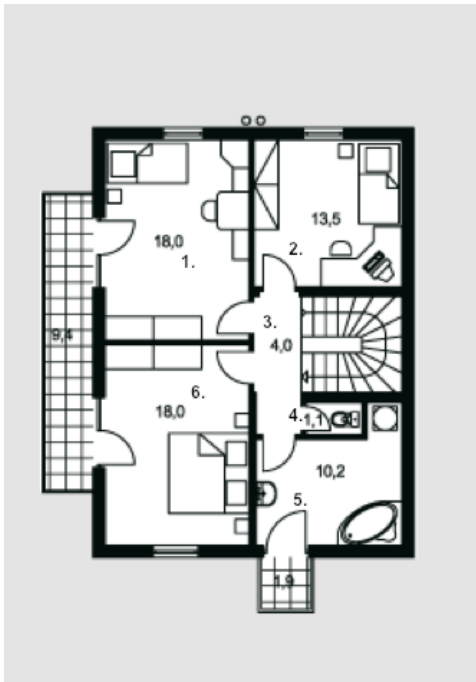

Jogintas

Kopējā platība: 134.7 m² Dzīvojamā platība: 88.5 m²

Pirmais stāvs

1. Viesistaba	27.8 m ²
2. Kāpņu telpa	5.4 m ²
3. Tualete	2.4 m ²
4. Priekšnams	8.6 m ²
5. Virtuve	11 m ²
6. Ēdamistaba	10.5 m ²
Kopā: 65.7 m²	

Jogintas

Otrais stāvs

1. Istaba	18 m ²
2. Istaba	13.5 m ²
3. Koridors	4 m ²
4. Tualete	1.1 m ²
5. Vannas istaba	10.2 m ²
6. Istaba	18 m ²
Kopā:	64.8 m²