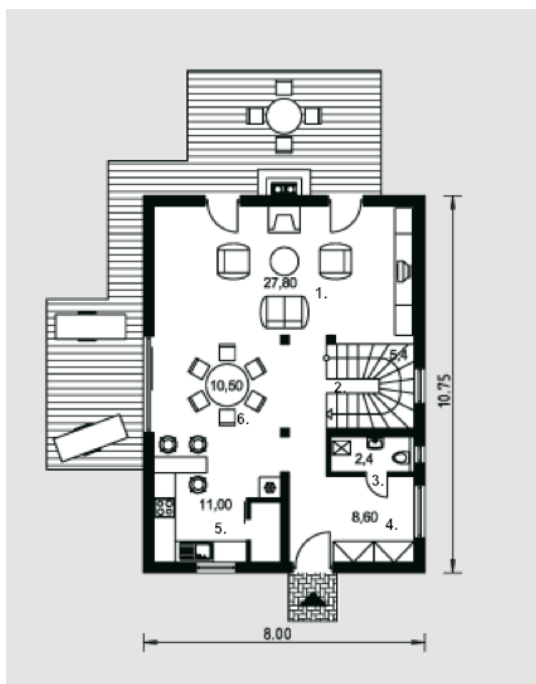

Jogintas

Kopējā platība: 134.7 m² Dzīvojamā platība: 88.5 m²

Pirmais stāvs

1. Viesistaba	27.8 m ²
2. Kāpņu telpa	5.4 m ²
3. Tualete	2.4 m ²
4. Priekšnams	8.6 m ²
5. Virtuve	11 m ²
6. Ēdamistaba	10.5 m ²
Kopā: 65.7 m²	

Jogintas

Otrais stāvs

1. Istaba	18 m ²
2. Istaba	13.5 m ²
3. Koridors	4 m ²
4. Tualete	1.1 m ²
5. Vannas istaba	10.2 m ²
6. Istaba	18 m ²
Kopā:	64.8 m²