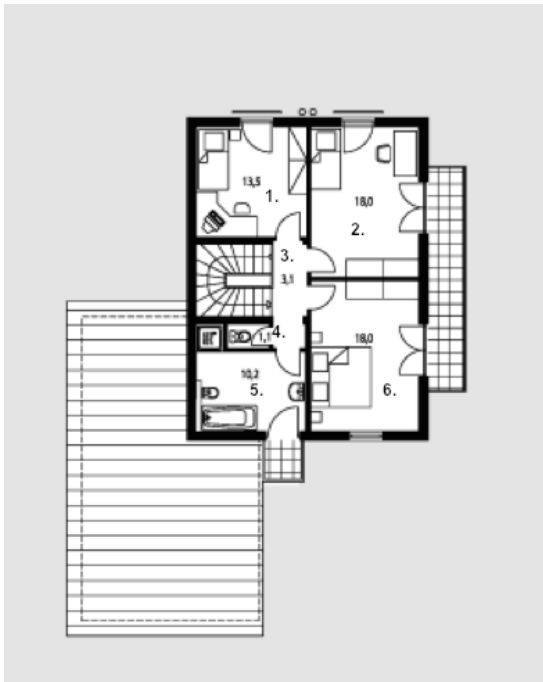

Jauvainē

Kopējā platība: 174.9 m² Dzīvojamā platība: 88.4 m²

Pirmais stāvs

1. Viesistaba	28.5 m ²
2. Ēdamistaba	10.4 m ²
3. Kāpņu telpa	6.8 m ²
4. Virtuve	11.2 m ²
5. Noliktava	1.3 m ²
6. Priekšnams	7.8 m ²
7. Tualete	2.9 m ²
8. Apkures telpa	6 m ²
9. Garāža	36.9 m ²
Kopā:	111.8 m²

Jauvainē

Otrais stāvs

1. Istaba	13.5 m ²
2. Istaba	18 m ²
3. Koridors	3.1 m ²
4. Tualete	1.1 m ²
5. Vannas istaba	10.2 m ²
6. Istaba	18 m ²
Kopā:	63.9 m²