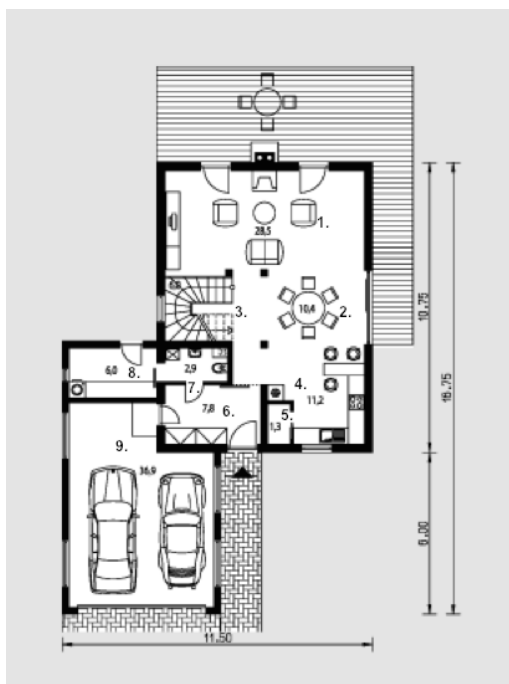

Jauvainē

Kopējā platība: 174.9 m² Dzīvojamā platība: 88.4 m²

Pirmais stāvs

1. Viesistaba	28.5 m ²
2. Ēdamistaba	10.4 m ²
3. Kāpņu telpa	6.8 m ²
4. Virtuve	11.2 m ²
5. Noliktava	1.3 m ²
6. Priekšnams	7.8 m ²
7. Tualete	2.9 m ²
8. Apkures telpa	6 m ²
9. Garāža	36.9 m ²
Kopā:	111.8 m²

Jauvainē

Otrais stāvs

1. Istaba	13.5 m ²
2. Istaba	18 m ²
3. Koridors	3.1 m ²
4. Tualete	1.1 m ²
5. Vannas istaba	10.2 m ²
6. Istaba	18 m ²
Kopā:	63.9 m²