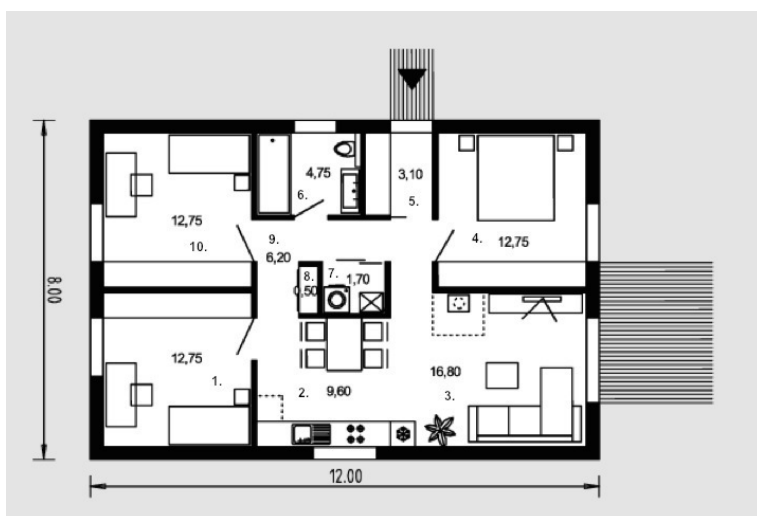

# Jaukantas

Kopējā platība:

80.9 m<sup>2</sup>

Dzīvojamā platība:

55.1 m<sup>2</sup>

## Pirmais stāvs

1. Istaba	12.75 m <sup>2</sup>
2. Virtuve + ēdamistaba	9.6 m <sup>2</sup>
3. Viesistaba	16.8 m <sup>2</sup>
4. Istaba	12.75 m <sup>2</sup>
5. Priekšnams	3.1 m <sup>2</sup>
6. Vannas istaba	4.75 m <sup>2</sup>
7. Apkures telpa	1.7 m <sup>2</sup>
8. Noliktava	0.5 m <sup>2</sup>
9. Koridors	6.2 m <sup>2</sup>
10. Istaba	12.75 m <sup>2</sup>