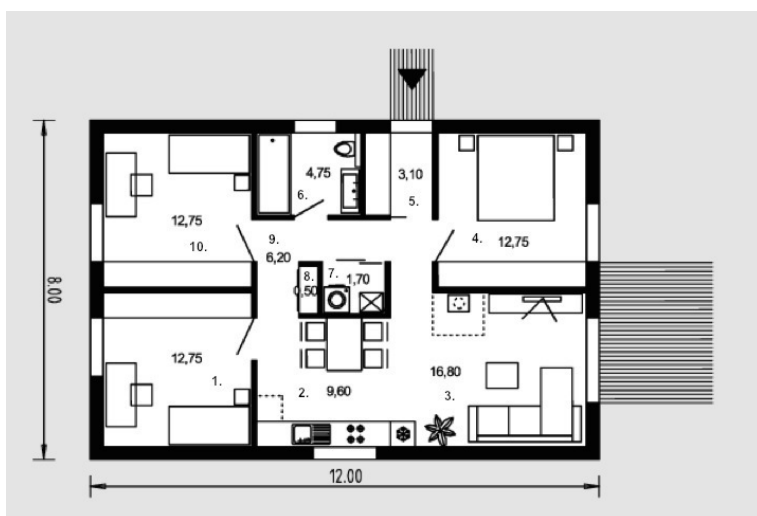

Jaukantas

Kopējā platība:

80.9 m²

Dzīvojamā platība:

55.1 m²

Pirmais stāvs

1. Istaba	12.75 m ²
2. Virtuve + ēdamistaba	9.6 m ²
3. Viesistaba	16.8 m ²
4. Istaba	12.75 m ²
5. Priekšnams	3.1 m ²
6. Vannas istaba	4.75 m ²
7. Apkures telpa	1.7 m ²
8. Noliktava	0.5 m ²
9. Koridors	6.2 m ²
10. Istaba	12.75 m ²

Kopā: 80.9 m²