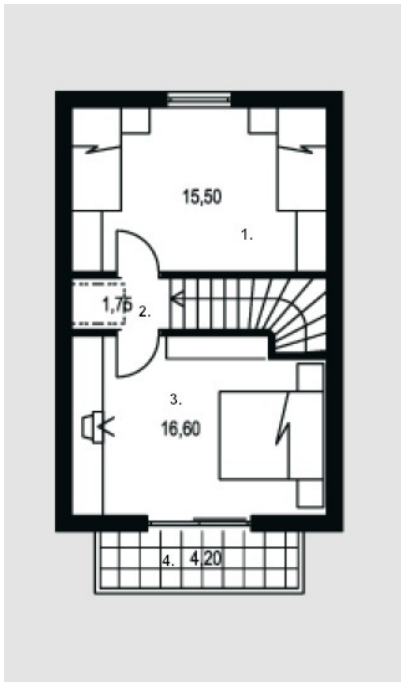

Jaugilas

Kopējā platība:

77.65 m²

Dzīvojamā platība:

47.9 m²

Pirmais stāvs

1. Viesistaba	15.8 m ²
2. Priekšnams	2.7 m ²
3. Virtuve + ēdamistaba	9.4 m ²
4. Vannas istaba	5.2 m ²
Kopā:	33.1 m²

Jaugilas

Mansards

1. Istaba	15.5 m ²
2. Noliktava	1.75 m ²
3. Istaba	16.6 m ²
Kopā: 33.85 m²	