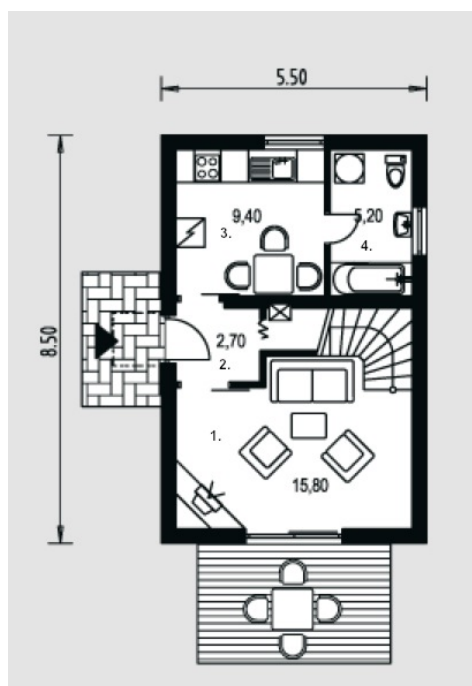

Jaugilas

Kopējā platība:

77.65 m²

Dzīvojamā platība:

47.9 m²

Pirmais stāvs

1. Viesistaba	15.8 m ²
2. Priekšnams	2.7 m ²
3. Virtuve + ēdamistaba	9.4 m ²
4. Vannas istaba	5.2 m ²
Kopā:	33.1 m²

Jaugilas

Mansards

1. Istaba	15.5 m ²
2. Noliktava	1.75 m ²
3. Istaba	16.6 m ²
Kopā: 33.85 m²	