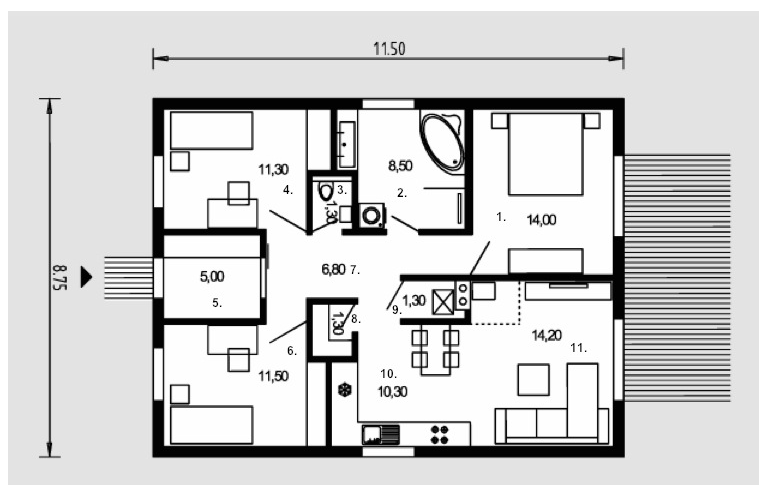

Jacintas

Kopējā platība:

84 m²

Dzīvojamā platība:

51 m²

Pirmais stāvs

1. Iestaba	14 m ²
2. Vannas istaba	8.5 m ²
3. Tualete	1.3 m ²
4. Iestaba	11.3 m ²
5. Priekšnams	5 m ²
6. Iestaba	11.5 m ²
7. Koridors	6.8 m ²
8. Noliktava	1.3 m ²
9. Apkures telpa	1.3 m ²
10. Virtuve + ēdamistaba	10.3 m ²
11. Viesistaba	14.2 m ²
Kopā:	85.5 m²