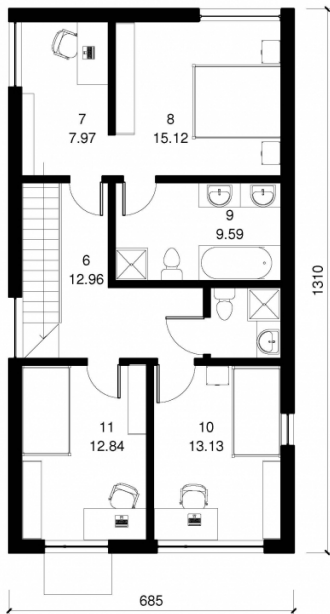

Ginvydas

Kopējā platība:

146.43 m²

Dzīvojamā platība:

0 m²

Pirmais stāvs

1. Priekšnams	8.81 m ²
2. Garāža	20.13 m ²
3. Noliktava	1.73 m ²
4. Tualete	1.55 m ²
5. Virtuve + Viesistaba	42.61 m ²
Kopā:	74.83 m²

Ginvydas

Otrais stāvs

1. Koridors	12.96 m ²
2. Darba kabinets	7.97 m ²
3. Istaba	9.59 m ²
4. Vannas istaba	15.12 m ²
5. Istaba	13.13 m ²
6. Istaba	12.84 m ²

Kopā: 71.61 m²