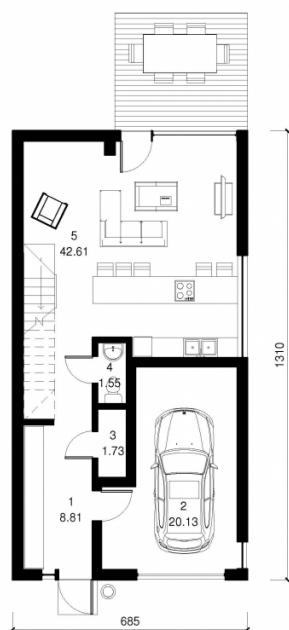

Ginvydas

Kopējā platība:

146.43 m²

Dzīvojamā platība:

0 m²

Pirmais stāvs

1. Priekšnams	8.81 m ²
2. Garāža	20.13 m ²
3. Noliktava	1.73 m ²
4. Tualete	1.55 m ²
5. Virtuve + Viesistaba	42.61 m ²
Kopā:	74.83 m²

Ginvydas

Otrais stāvs

1. Koridors	12.96 m ²
2. Darba kabinets	7.97 m ²
3. Istaba	9.59 m ²
4. Vannas istaba	15.12 m ²
5. Istaba	13.13 m ²
6. Istaba	12.84 m ²

Kopā: 71.61 m²