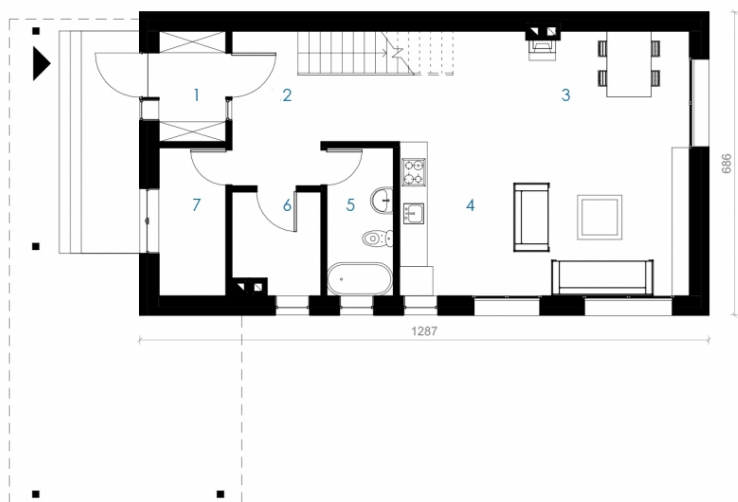

# Gerimante

Kopējā platība:

134 m<sup>2</sup>

Dzīvojamā platība:

84 m<sup>2</sup>

## Pirmais stāvs

1. Priekšnams	3.82 m <sup>2</sup>
2. Halle	11.54 m <sup>2</sup>
3. Viesistaba	28.29 m <sup>2</sup>
4. Virtuve	10.35 m <sup>2</sup>
5. Vannas istaba	5.09 m <sup>2</sup>
6. Ģērbtuve	4.46 m <sup>2</sup>
7. Noliktava	5.12 m <sup>2</sup>
<b>Kopā:</b>	<b>68.67 m<sup>2</sup></b>

## Otrais stāvs

1. Koridors + Kāpņu telpa	12.23 m <sup>2</sup>
2. Istaba	16.74 m <sup>2</sup>
3. Istaba	14.01 m <sup>2</sup>
4. Istaba	14.33 m <sup>2</sup>
5. Vannas istaba	8.09 m <sup>2</sup>
<b>Kopā:</b>	<b>65.4 m<sup>2</sup></b>