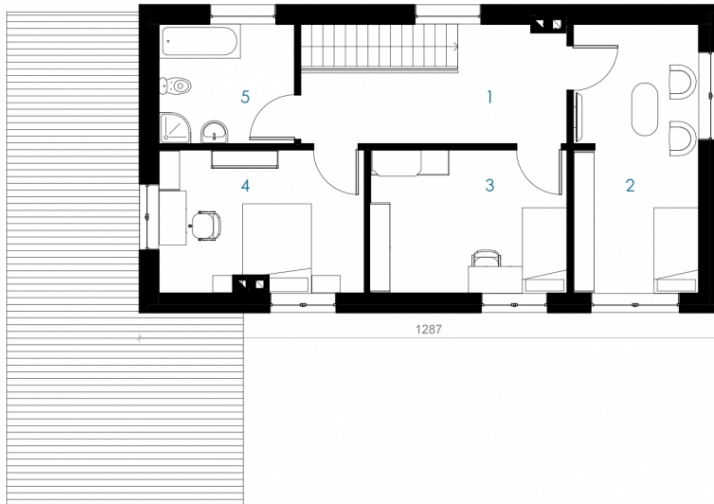

# Gerimante

Kopējā platība:

134 m<sup>2</sup>

Dzīvojamā platība:

84 m<sup>2</sup>

## Pirmais stāvs

1. Priekšnams	3.82 m <sup>2</sup>
2. Halle	11.54 m <sup>2</sup>
3. Viesistaba	28.29 m <sup>2</sup>
4. Virtuve	10.35 m <sup>2</sup>
5. Vannas istaba	5.09 m <sup>2</sup>
6. Ģērbtuve	4.46 m <sup>2</sup>
7. Noliktava	5.12 m <sup>2</sup>
<b>Kopā:</b>	<b>68.67 m<sup>2</sup></b>

## Otrais stāvs

1. Koridors + Kāpņu telpa	12.23 m <sup>2</sup>
2. Istaba	16.74 m <sup>2</sup>
3. Istaba	14.01 m <sup>2</sup>
4. Istaba	14.33 m <sup>2</sup>
5. Vannas istaba	8.09 m <sup>2</sup>
<b>Kopā:</b>	<b>65.4 m<sup>2</sup></b>