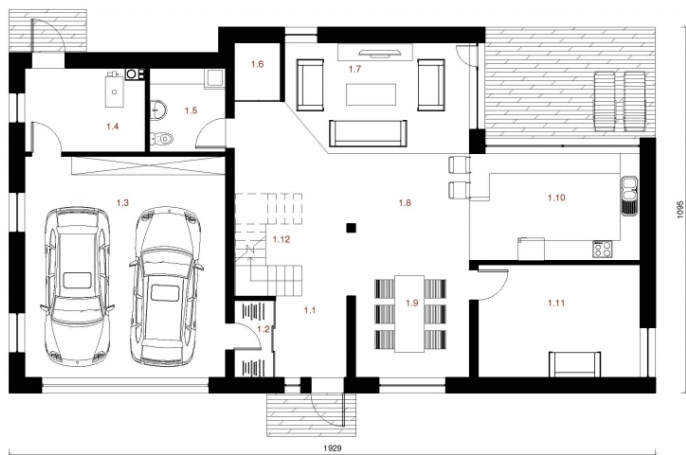

Gerdvile

Kopējā platība:

228.85 m²

Dzīvojamā platība:

0 m²

Pirmais stāvs

| | |
|--------------------|----------------------|
| 1. Halle | 16.72 m ² |
| 2. Ģērbtuve | 2.8 m ² |
| 3. Garāža | 39.72 m ² |
| 4. Apkures telpa | 9.07 m ² |
| 5. Tualete + veļas | 5.75 m ² |
| 6. Ģērbtuve | 2.21 m ² |
| 7. Viesistaba | 17.34 m ² |
| 8. Koridors | 11.64 m ² |
| 9. Ēdamistaba | 12.21 m ² |
| 10. Virtuve | 16.28 m ² |
| 11. Istaba | 16.37 m ² |
| 12. Kāpņu telpa | 6.18 m ² |

Kopā: 156.29 m²

Gerdvile

Otrais stāvs

| | |
|------------------|----------------------|
| 1. Halle | 19.76 m ² |
| 2. Istaba | 11.58 m ² |
| 3. Istaba | 14.41 m ² |
| 4. Vannas istaba | 5.87 m ² |
| 5. Ģērbtuve | 5.54 m ² |
| 6. Istaba | 15.33 m ² |

Kopā: 72.49 m²