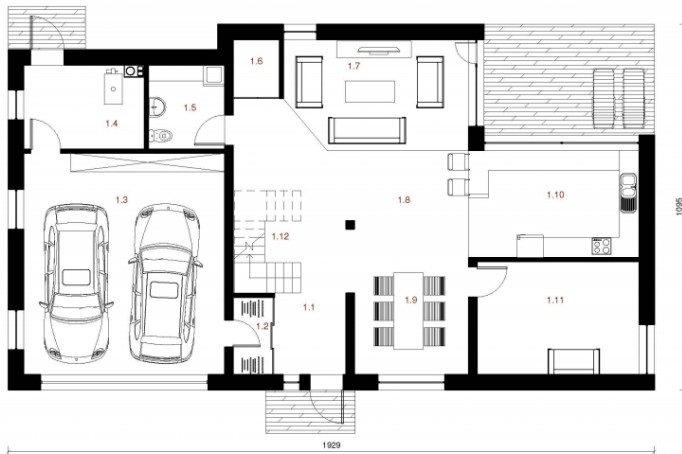

Gerdvile

Kopējā platība:

228.85 m²

Dzīvojamā platība:

0 m²

Pirmais stāvs

1. Halle	16.72 m ²
2. Ģērbtuve	2.8 m ²
3. Garāža	39.72 m ²
4. Apkures telpa	9.07 m ²
5. Tualete + veļas	5.75 m ²
6. Ģērbtuve	2.21 m ²
7. Viesistaba	17.34 m ²
8. Koridors	11.64 m ²
9. Ēdamistaba	12.21 m ²
10. Virtuve	16.28 m ²
11. Istaba	16.37 m ²
12. Kāpņu telpa	6.18 m ²

Kopā: 156.29 m²

Gerdvile

Otrais stāvs

1. Halle	19.76 m ²
2. Istaba	11.58 m ²
3. Istaba	14.41 m ²
4. Vannas istaba	5.87 m ²
5. Ģērbtuve	5.54 m ²
6. Istaba	15.33 m ²

Kopā: 72.49 m²