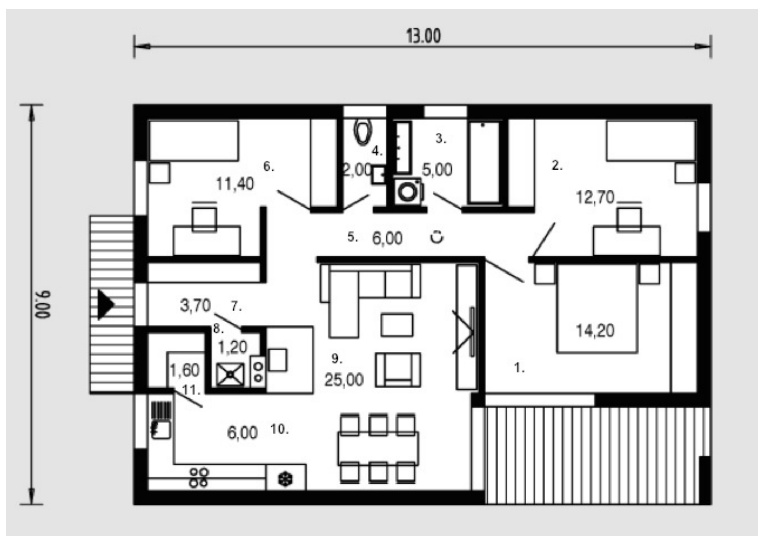

# Geidē

Kopējā platība:

88.8 m<sup>2</sup>

Dzīvojamā platība:

63.3 m<sup>2</sup>

## Pirmais stāvs

1. Istaba	14.2 m <sup>2</sup>
2. Istaba	12.7 m <sup>2</sup>
3. Vannas istaba	5 m <sup>2</sup>
4. Tualete	2 m <sup>2</sup>
5. Koridors	6 m <sup>2</sup>
6. Istaba	11.4 m <sup>2</sup>
7. Priekšnams	3.7 m <sup>2</sup>
8. Apkures telpa	1.2 m <sup>2</sup>
9. Viesistaba + ēdamistaba	25 m <sup>2</sup>
10. Virtuve	6 m <sup>2</sup>
11. Noliktava	1.6 m <sup>2</sup>
<b>Kopā:</b>	<b>88.8 m<sup>2</sup></b>