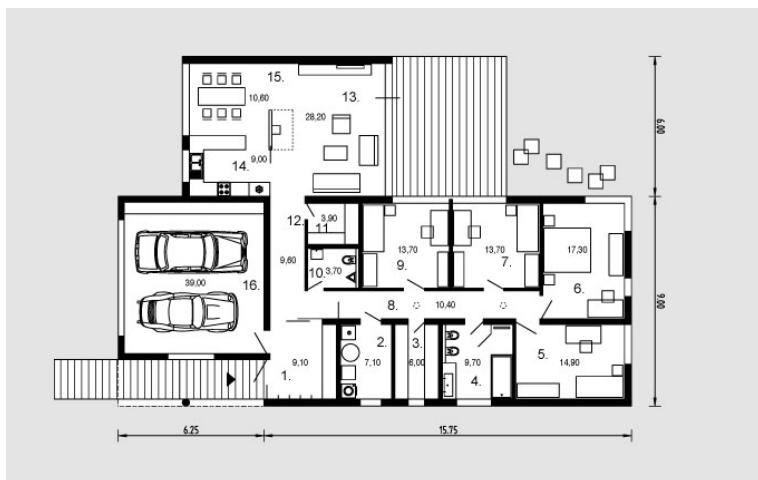

Florentina

Kopējā platība:

206.1 m²

Dzīvojamā platība:

98.4 m²

Florentina

Pirmais stāvs

1. Priekšnams	9.1 m ²
2. Apkures telpa	7.1 m ²
3. Noliktava	6 m ²
4. Vannas istaba	9.7 m ²
5. Istaba	14.9 m ²
6. Istaba	17.3 m ²
7. Istaba	13.7 m ²
8. Koridors	10.4 m ²
9. Istaba	13.7 m ²
10. Tualete	3.7 m ²
11. Noliktava	3.9 m ²
12. Koridors	9.6 m ²
13. Viesistaba	28.2 m ²
14. Virtuve	9 m ²
15. Ēdamistaba	10.8 m ²
16. Garāža	39 m ²
Kopā:	206.1 m²