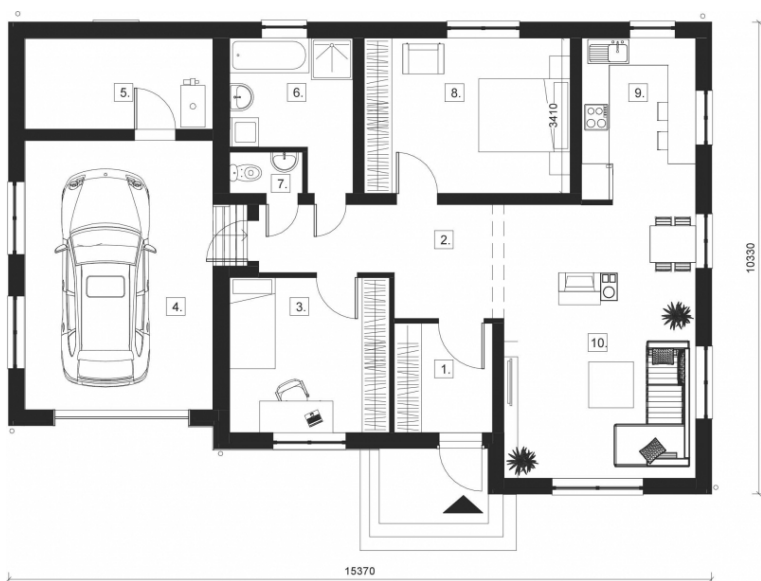

Egle

Kopējā platība:

119.83 m²

Dzīvojamā platība:

86.15 m²

Pirmais stāvs

1. Priekšnams	5.17 m ²
2. Koridors	10.45 m ²
3. Istaba	11.9 m ²
4. Garāža	25.41 m ²
5. Apkures telpa	8.28 m ²
6. Vannas istaba	7.51 m ²
7. Tualete	1.46 m ²
8. Istaba	15.38 m ²
9. Virtuve	8.84 m ²
10. Viesistaba	25.43 m ²

Kopā: 119.83 m²