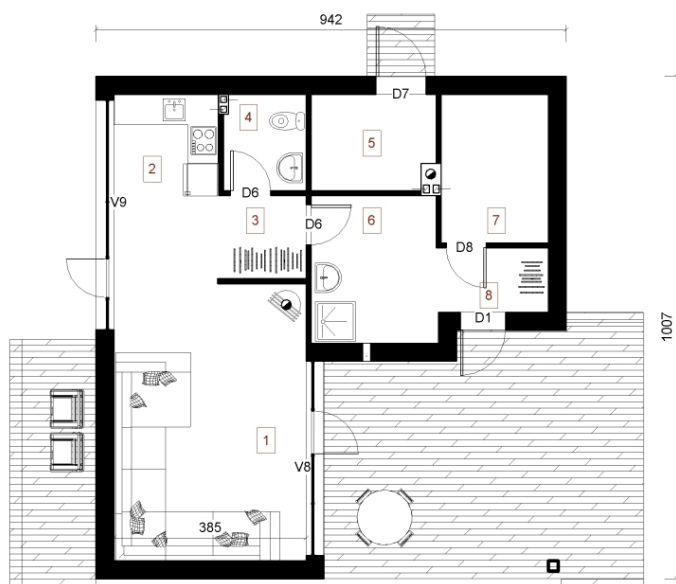

Digna

Kopējā platība:

57.94 m²

Dzīvojamā platība:

30.43 m²

Pirmais stāvs

1. Viesistaba	25.92 m ²
2. Virtuve	4.51 m ²
3. Ģērbtuve	2.95 m ²
4. Tualete	3.16 m ²
5. Apkures telpa	4.67 m ²
6. Vannas istaba	7.5 m ²
7. Pirts	6.38 m ²
8. Pirms pirts telpa	2.85 m ²
Kopā:	57.94 m²