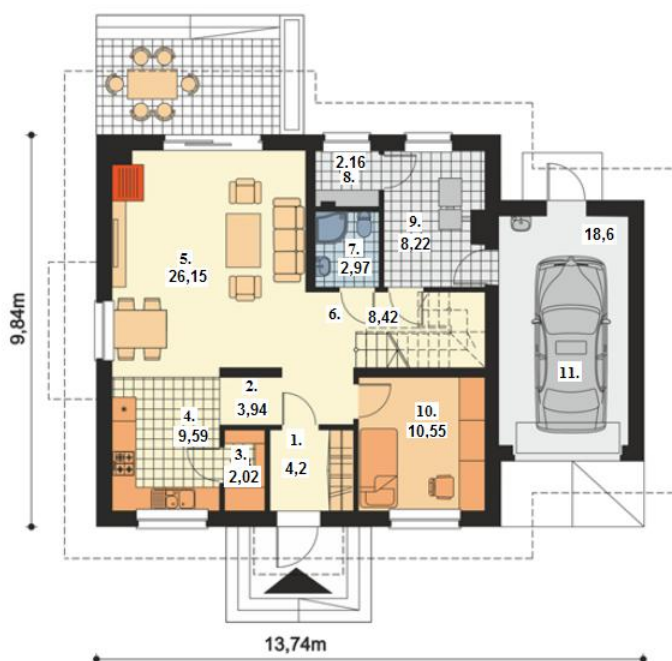

Gedas

Kopējā platība:

161.81 m²

Dzīvojamā platība:

73.7 m²

Pirmais stāvs

| | |
|----------------------------|----------------------|
| 1. Ieeja | 4.2 m ² |
| 2. Halle | 3.94 m ² |
| 3. Noliktava | 2.02 m ² |
| 4. Virtuve | 9.59 m ² |
| 5. Viesistaba + ēdamistaba | 26.15 m ² |
| 6. Koridors | 8.42 m ² |
| 7. Vannas istaba | 2.97 m ² |
| 8. Tehniskās palīgtelpas | 2.16 m ² |
| 9. Apkures telpa | 8.22 m ² |
| 10. Istaba | 10.55 m ² |
| 11. Garāža | 18.6 m ² |

Kopā: 96.42 m²

Mansards

| | |
|------------------|----------------------|
| 1. Koridors | 7.02 m ² |
| 2. Istaba | 14.6 m ² |
| 3. Istaba | 11.63 m ² |
| 4. Istaba | 10.77 m ² |
| 5. Ģērbtuve | 3.45 m ² |
| 6. Vannas istaba | 6.9 m ² |
| 7. Mansards | 11.02 m ² |

Kopā: 65.39 m²