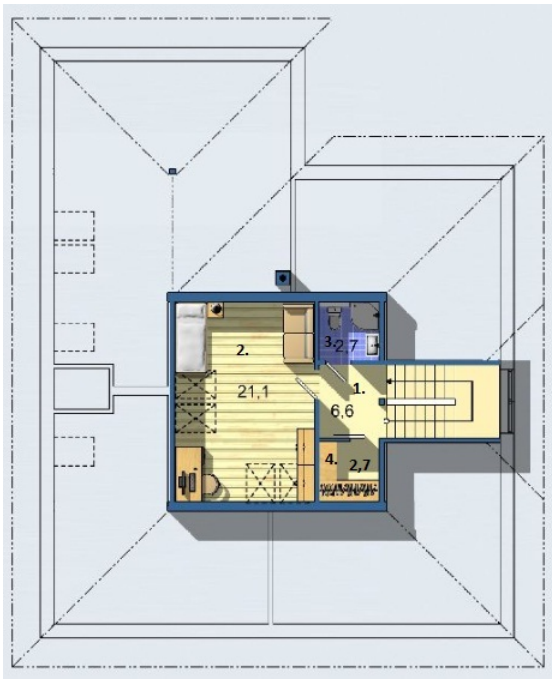

Gama

Kopējā platība:

198.9 m²

Dzīvojamā platība:

101.8 m²

Pirmais stāvs

1. Ieeja	6.8 m ²
2. Koridors	9.8 m ²
3. Apkures telpa	2 m ²
4. Virtuve	10.3 m ²
5. Noliktava - saldētava	1.9 m ²
6. Viesistaba + ēdamistaba	45.5 m ²
7. Istaba	16.5 m ²
8. Istaba	18.7 m ²
9. Vannas istaba	7.4 m ²
10. Kāpņu telpa	3.5 m ²
11. Kāpņu telpa	6.6 m ²
12. Garāža	36.8 m ²

Kopā: 165.8 m²

Mansards

1. Koridors	6.6 m ²
2. Istaba	21.1 m ²
3. Vannas istaba	2.7 m ²
4. Ģērbtuve	2.7 m ²
<hr/>	
Kopā:	33.1 m ²