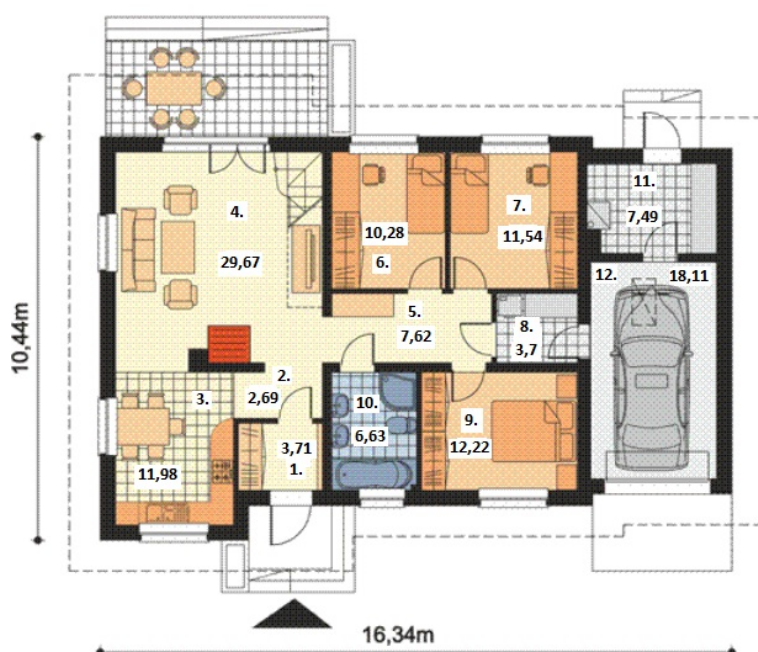

# Egle

Kopējā platība:

157.18 m<sup>2</sup>

Dzīvojamā platība:

63.71 m<sup>2</sup>

## Pirmais stāvs

1. Priekšnams + ģērbtuve	3.71 m <sup>2</sup>
2. Koridors	2.69 m <sup>2</sup>
3. Virtuve + ēdamistaba	11.98 m <sup>2</sup>
4. Viesistaba	29.67 m <sup>2</sup>
5. Koridors	7.62 m <sup>2</sup>
6. Istaba	10.28 m <sup>2</sup>
7. Istaba	11.54 m <sup>2</sup>
8. Veļas + noliktava	3.7 m <sup>2</sup>
9. Istaba	12.22 m <sup>2</sup>
10. Vannas istaba	6.63 m <sup>2</sup>
11. Apkures telpa	7.49 m <sup>2</sup>
12. Garāža	18.11 m <sup>2</sup>

Kopā: 125.64 m<sup>2</sup>