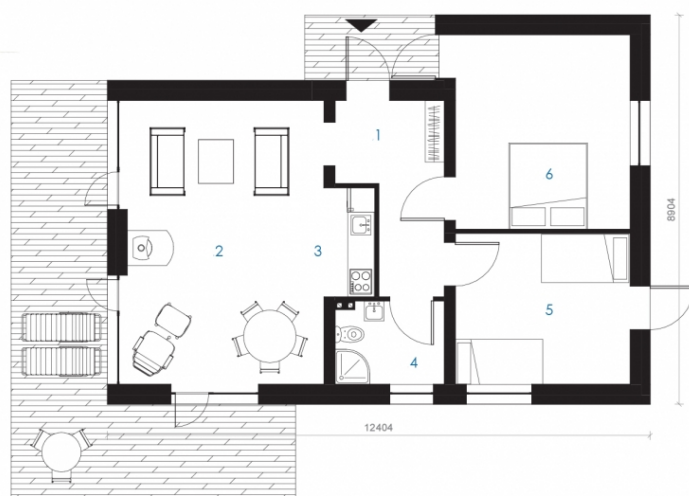

Azuolas

Kopējā platība:

78.92 m²

Dzīvojamā platība:

65.35 m²

Pirmais stāvs

1. Halle	8.79 m ²
2. Viesistaba	31.11 m ²
3. Virtuve	2.6 m ²
4. Vannas istaba	4.78 m ²
5. Istaba	13.82 m ²
6. Istaba	17.82 m ²
Kopā:	78.92 m²