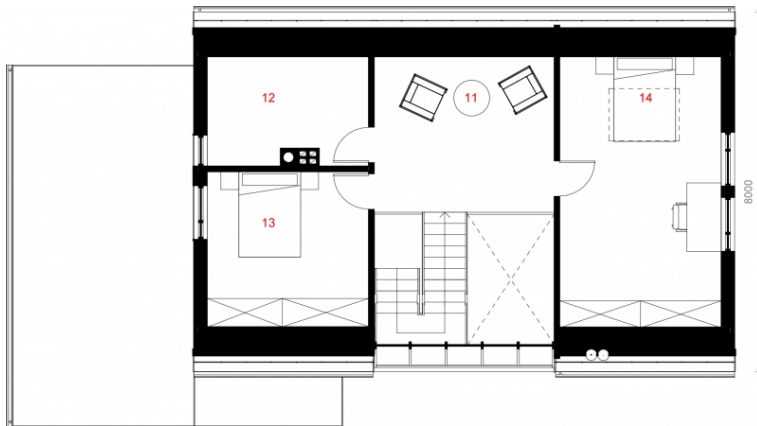

Ausra

Kopējā platība:

139.4 m²

Dzīvojamā platība:

78.01 m²

Pirmais stāvs

1. Halle	2.4 m ²
2. Ģērbtuve	2 m ²
3. Apkures telpa	4.3 m ²
4. Vannas istaba	9.1 m ²
5. Halle	5.4 m ²
6. Kāpņu telpa	7.1 m ²
7. Virtuve	13.7 m ²
8. Istaba	12.8 m ²
9. Viesistaba	24.5 m ²
10. Noliktava	10.8 m ²

Kopā: 92.1 m²

Ausra

Otrais stāvs

1. Halle	12.5 m ²
2. Vannas istaba	7.7 m ²
3. Istaba	10.6 m ²
4. Istaba	16.5 m ²
Kopā:	47.3 m²