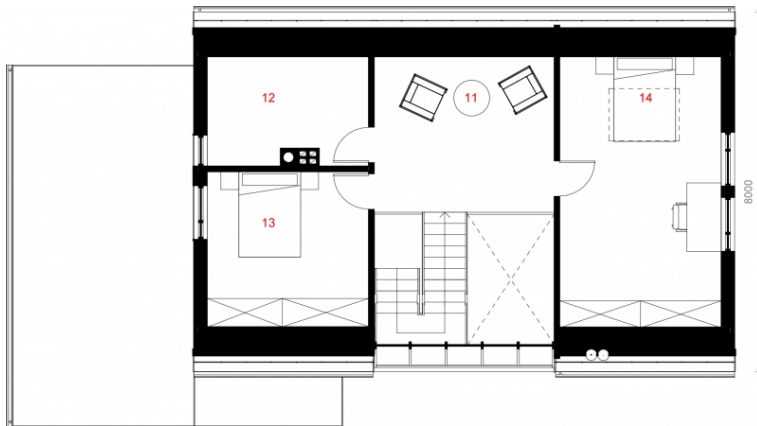

# Ausra

Kopējā platība:

139.4 m<sup>2</sup>

Dzīvojamā platība:

78.01 m<sup>2</sup>

## Pirmais stāvs

1. Halle	2.4 m <sup>2</sup>
2. Ģērbtuve	2 m <sup>2</sup>
3. Apkures telpa	4.3 m <sup>2</sup>
4. Vannas istaba	9.1 m <sup>2</sup>
5. Halle	5.4 m <sup>2</sup>
6. Kāpņu telpa	7.1 m <sup>2</sup>
7. Virtuve	13.7 m <sup>2</sup>
8. Istaba	12.8 m <sup>2</sup>
9. Viesistaba	24.5 m <sup>2</sup>
10. Noliktava	10.8 m <sup>2</sup>

## Otrais stāvs

1. Halle	12.5 m <sup>2</sup>
2. Vannas istaba	7.7 m <sup>2</sup>
3. Istaba	10.6 m <sup>2</sup>
4. Istaba	16.5 m <sup>2</sup>
<b>Kopā:</b>	<b>47.3 m<sup>2</sup></b>