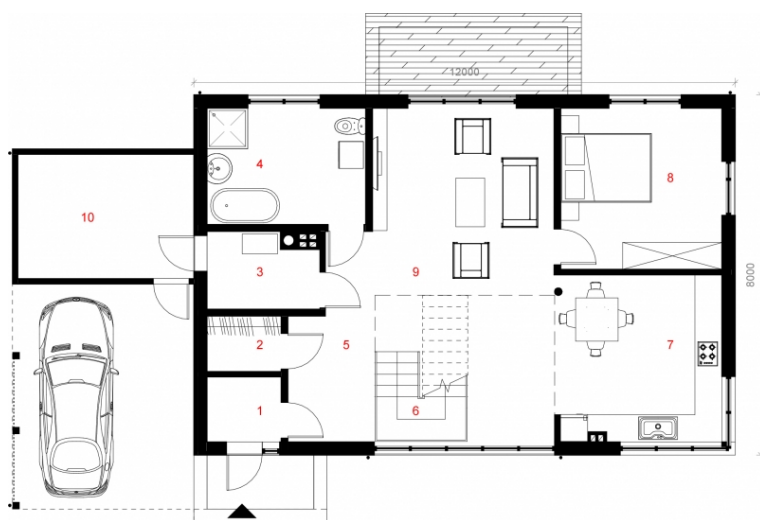

Ausra

Kopējā platība:

139.4 m²

Dzīvojamā platība:

78.01 m²

Pirmais stāvs

1. Halle	2.4 m ²
2. Ģērbtuve	2 m ²
3. Apkures telpa	4.3 m ²
4. Vannas istaba	9.1 m ²
5. Halle	5.4 m ²
6. Kāpņu telpa	7.1 m ²
7. Virtuve	13.7 m ²
8. Istaba	12.8 m ²
9. Viesistaba	24.5 m ²
10. Noliktava	10.8 m ²

Kopā: 92.1 m²

Ausra

Otrais stāvs

1. Halle	12.5 m ²
2. Vannas istaba	7.7 m ²
3. Istaba	10.6 m ²
4. Istaba	16.5 m ²
Kopā:	47.3 m²