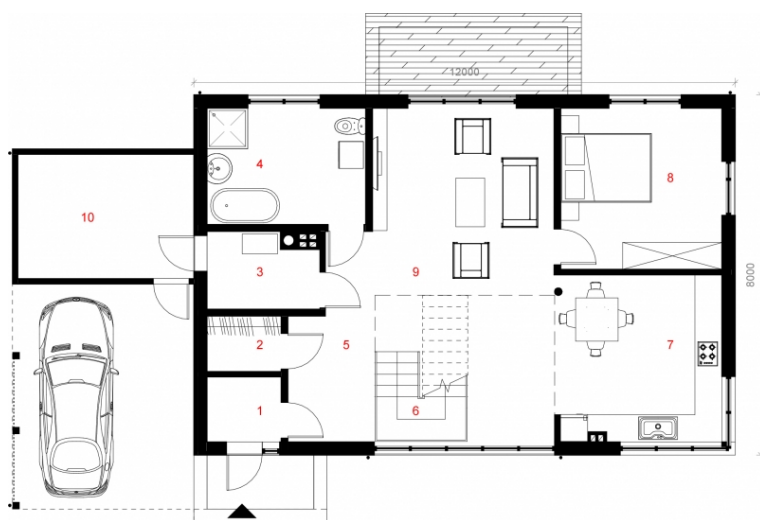

# Ausra

Kopējā platība:

139.4 m<sup>2</sup>

Dzīvojamā platība:

78.01 m<sup>2</sup>

## Pirmais stāvs

1. Halle	2.4 m <sup>2</sup>
2. Ģērbtuve	2 m <sup>2</sup>
3. Apkures telpa	4.3 m <sup>2</sup>
4. Vannas istaba	9.1 m <sup>2</sup>
5. Halle	5.4 m <sup>2</sup>
6. Kāpņu telpa	7.1 m <sup>2</sup>
7. Virtuve	13.7 m <sup>2</sup>
8. Istaba	12.8 m <sup>2</sup>
9. Viesistaba	24.5 m <sup>2</sup>
10. Noliktava	10.8 m <sup>2</sup>

## Otrais stāvs

1. Halle	12.5 m <sup>2</sup>
2. Vannas istaba	7.7 m <sup>2</sup>
3. Istaba	10.6 m <sup>2</sup>
4. Istaba	16.5 m <sup>2</sup>
<b>Kopā:</b>	<b>47.3 m<sup>2</sup></b>