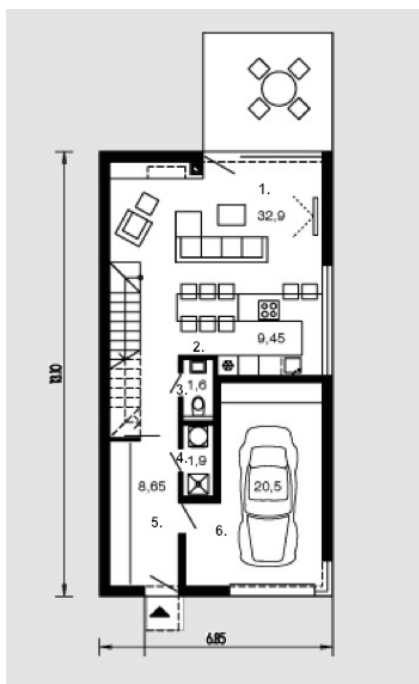

Atlanta

Kopējā platība:

145.5 m²

Dzīvojamā platība:

81.8 m²

Pirmais stāvs

1. Viesistaba	32.9 m ²
2. Virtuve + ēdamistaba	9.45 m ²
3. Tualete	1.6 m ²
4. Apkures telpa	1.9 m ²
5. Koridors	8.65 m ²
6. Garāža	20.5 m ²

Kopā: 75 m²

Atlanta

Mansards

1. Darba kabinets	7.85 m ²
2. Istaba	15.05 m ²
3. Tualete	5 m ²
4. Vannas istaba	5.3 m ²
5. Koridors	5.1 m ²
6. Halle	6.2 m ²
7. Istaba	13 m ²
8. Istaba	13 m ²
Kopā:	70.5 m²