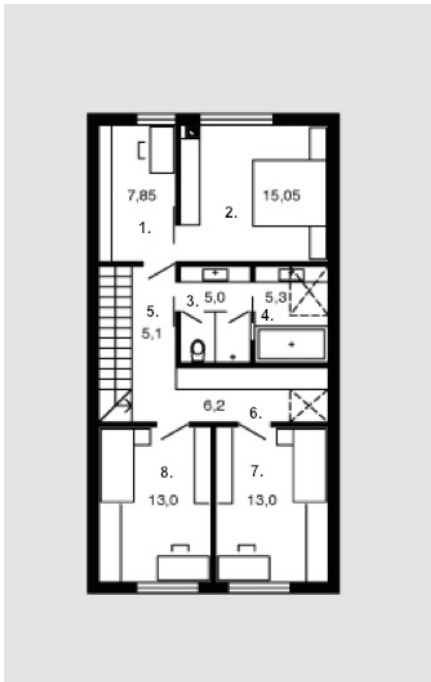

Atlanta

Kopējā platība:

145.5 m²

Dzīvojamā platība:

81.8 m²

Pirmais stāvs

1. Viesistaba	32.9 m ²
2. Virtuve + ēdamistaba	9.45 m ²
3. Tualete	1.6 m ²
4. Apkures telpa	1.9 m ²
5. Koridors	8.65 m ²
6. Garāža	20.5 m ²

Kopā: 75 m²

Atlanta

Mansards

1. Darba kabinets	7.85 m ²
2. Istaba	15.05 m ²
3. Tualete	5 m ²
4. Vannas istaba	5.3 m ²
5. Koridors	5.1 m ²
6. Halle	6.2 m ²
7. Istaba	13 m ²
8. Istaba	13 m ²
Kopā:	70.5 m²