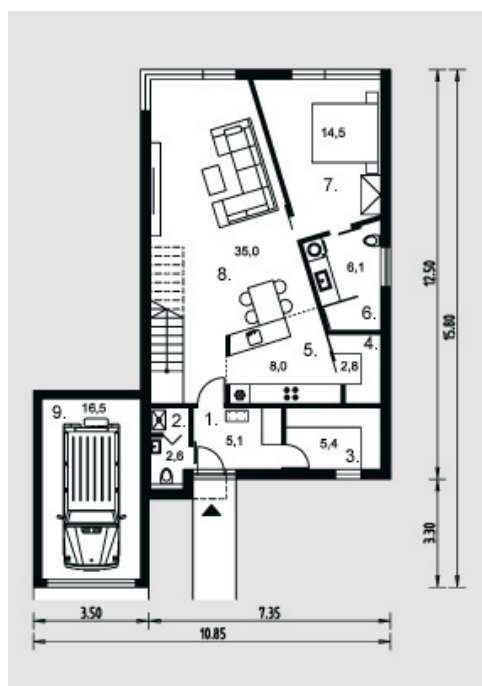

Armantas

Kopējā platība:

160 m²

Dzīvojamā platība:

84.7 m²

Pirmais stāvs

1. Priekšnams	5.1 m ²
2. Apkures telpa	2.6 m ²
3. Noliktava	5.4 m ²
4. Noliktava	2.8 m ²
5. Virtuve	8 m ²
6. Vannas istaba	6.1 m ²
7. Istaba	14.5 m ²
8. Viesistaba	35 m ²
9. Garāža	16.5 m ²
Kopā:	96 m²

Armantas

Otrais stāvs

1. Terasē	18.8 m ²
2. Ģērbtuve	4.8 m ²
3. Kāpņu telpa	4 m ²
4. Istaba	17.4 m ²
5. Koridors	9.3 m ²
6. Istaba	17.8 m ²
7. Vannas istaba	9.9 m ²
Kopā:	82 m²