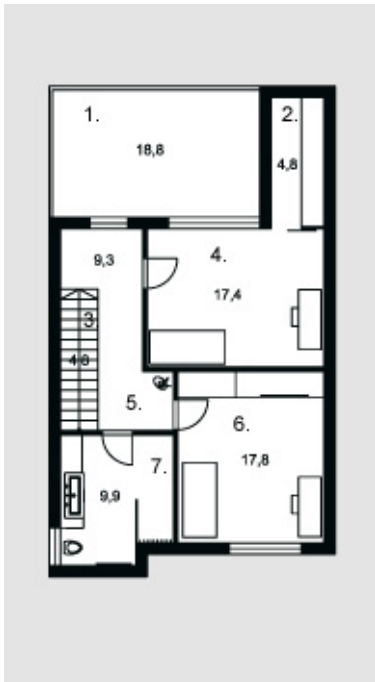

Armantas

Otrais stāvs

1. Terasē	18.8 m²
2. Ģērbtuve	4.8 m²
3. Kāpņu telpa	4 m²
4. Istaba	17.4 m²
5. Koridors	9.3 m²
6. Istaba	17.8 m²
7. Vannas istaba	9.9 m²
Kopā:	82 m²