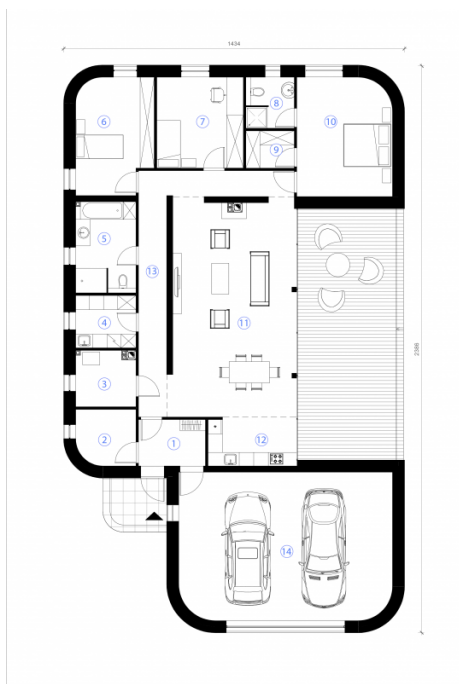

# Arija

Kopējā platība:

219.19 m<sup>2</sup>

Dzīvojamā platība:

104.98 m<sup>2</sup>

## Pirmais stāvs

1. Priekšnams	5.54 m <sup>2</sup>
2. Tehniskās palīgtelpas	5.81 m <sup>2</sup>
3. Apkures telpa	6.06 m <sup>2</sup>
4. Veļas	5.63 m <sup>2</sup>
5. Vannas istaba	9.75 m <sup>2</sup>
6. Istaba	15.39 m <sup>2</sup>
7. Istaba	14 m <sup>2</sup>
8. Dušas telpa	4.36 m <sup>2</sup>
9. Ģērbtuve	3.22 m <sup>2</sup>
10. Istaba	19.85 m <sup>2</sup>
11. Viesistaba + ēdamistaba	48.13 m <sup>2</sup>
12. Virtuve	7.62 m <sup>2</sup>
13. Halle	18.43 m <sup>2</sup>

Kopā: 163.79 m<sup>2</sup>