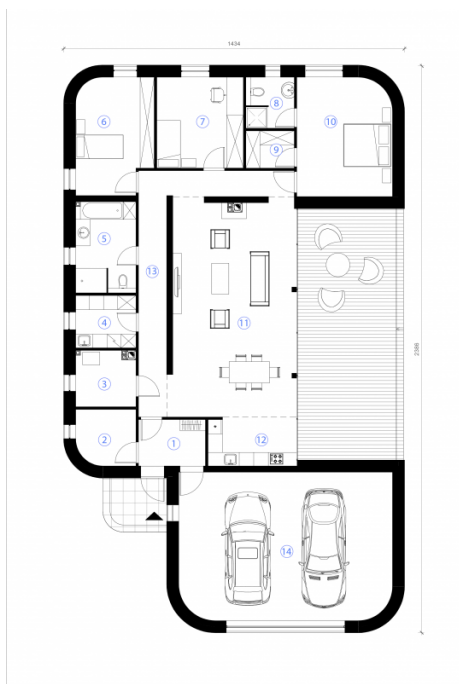

Arija

Kopējā platība:

219.19 m²

Dzīvojamā platība:

104.98 m²

Pirmais stāvs

1. Priekšnams	5.54 m ²
2. Tehniskās palīgtelpas	5.81 m ²
3. Apkures telpa	6.06 m ²
4. Veļas	5.63 m ²
5. Vannas istaba	9.75 m ²
6. Istaba	15.39 m ²
7. Istaba	14 m ²
8. Dušas telpa	4.36 m ²
9. Ģērbtuve	3.22 m ²
10. Istaba	19.85 m ²
11. Viesistaba + ēdamistaba	48.13 m ²
12. Virtuve	7.62 m ²
13. Halle	18.43 m ²

Kopā: 163.79 m²