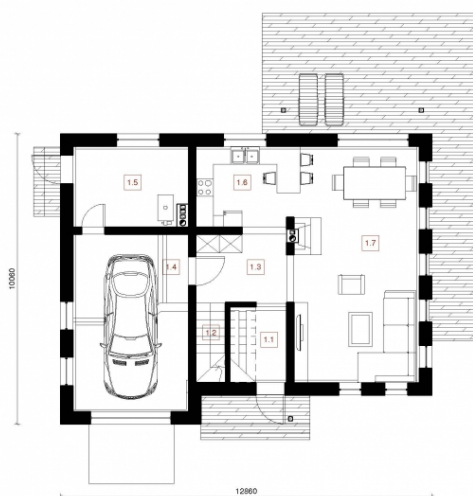

Adele

Kopējā platība:

189.09 m²

Dzīvojamā platība:

0 m²

Pirmais stāvs

1. Priekšnams	5.35 m ²
2. Kāpņu telpa	2.88 m ²
3. Halle	8.17 m ²
4. Garāža	24.6 m ²
5. Apkures telpa	11.2 m ²
6. Virtuve	11.51 m ²
7. Viesistaba + ēdamistaba	33.39 m ²
Kopā:	97.1 m²

Adele

Otrais stāvs

1. Kāpņu telpa	6.05 m ²
2. Halle	6.27 m ²
3. Istaba	17.22 m ²
4. Istaba	15.18 m ²
5. Vannas istaba	4.72 m ²
6. Vannas istaba	6.56 m ²
7. Istaba	21.34 m ²
8. Istaba	14.66 m ²
Kopā:	92 m²