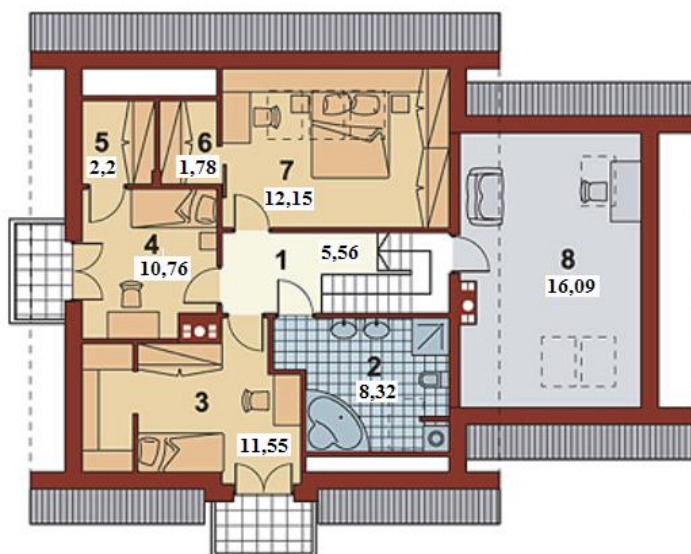

# Auksē

Powierzchnia całkowita: 160.67 m<sup>2</sup>

Powierzchnia mieszkalna: 77.29 m<sup>2</sup>

## Pierwsze piętro

1. Hol	3.18 m <sup>2</sup>
2. Korytarz	4.76 m <sup>2</sup>
3. Łazienka	3.35 m <sup>2</sup>
4. Pomieszczenie gospodarcze	1.18 m <sup>2</sup>
5. Kuchnia	8.34 m <sup>2</sup>
6. Pokój dzienny + Jadalnia	31.17 m <sup>2</sup>
7. Pokój	11.64 m <sup>2</sup>
8. Kotłownia	4.62 m <sup>2</sup>
9. Garaż	24 m <sup>2</sup>
<b>w sumie:</b>	<b>92.24 m<sup>2</sup></b>

## Poddasze

1. Korytarz	5.56 m <sup>2</sup>
2. Łazienka	8.32 m <sup>2</sup>
3. Pokój + garderoba	11.55 m <sup>2</sup>
4. Pokój	10.76 m <sup>2</sup>
5. Garderoba	2.2 m <sup>2</sup>
6. Garderoba	1.78 m <sup>2</sup>
7. Pokój	12.17 m <sup>2</sup>
8. Poddasze	16.09 m <sup>2</sup>
<b>w sumie:</b>	<b>68.43 m<sup>2</sup></b>