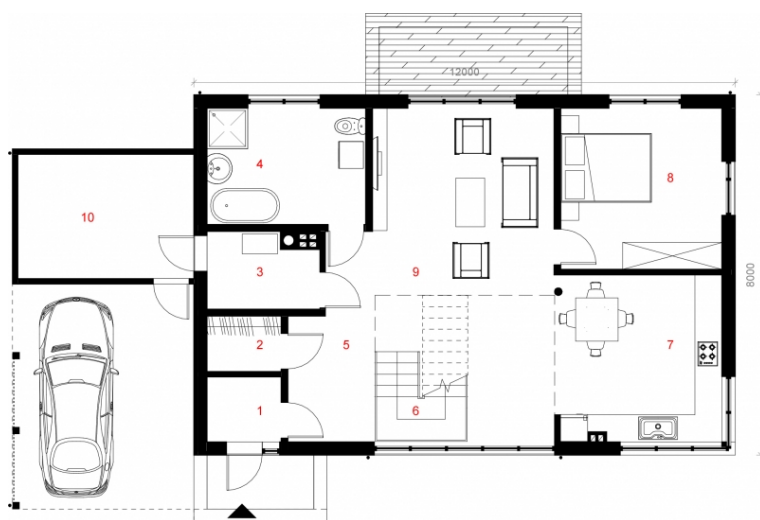

Ausra

Powierzchnia całkowita:

139.4 m²

Powierzchnia mieszkalna:

78.01 m²

Pierwsze piętro

1. Hol	2.4 m ²
2. Garderoba	2 m ²
3. Kotłownia	4.3 m ²
4. Łazienka	9.1 m ²
5. Hol	5.4 m ²
6. Schody	7.1 m ²
7. Kuchnia	13.7 m ²
8. Pokój	12.8 m ²
9. Pokój dzienny	24.5 m ²
10. Pomieszczenie gospodarcze	10.8 m ²
w sumie:	92.1 m²

Ausra

Drugie piētro

1. Hol	12.5 m ²
2. Ļazienka	7.7 m ²
3. Pokój	10.6 m ²
4. Pokój	16.5 m ²
w sumie:	47.3 m ²