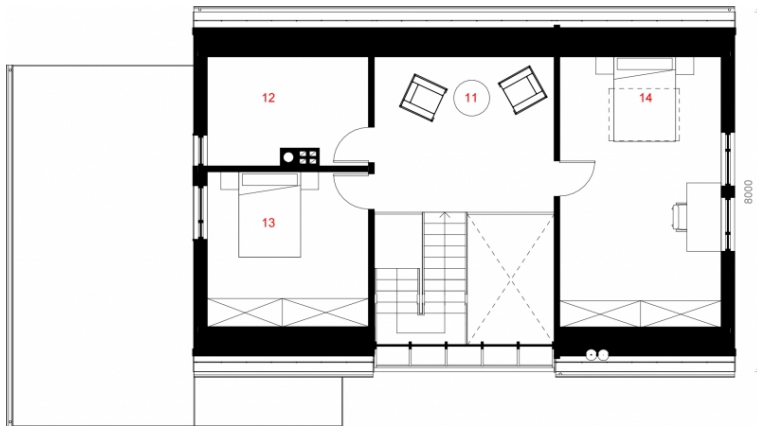

Ausra

Powierzchnia całkowita:

139.4 m²

Powierzchnia mieszkalna:

78.01 m²

Pierwsze piętro

1. Hol	2.4 m ²
2. Garderoba	2 m ²
3. Kotłownia	4.3 m ²
4. Łazienka	9.1 m ²
5. Hol	5.4 m ²
6. Schody	7.1 m ²
7. Kuchnia	13.7 m ²
8. Pokój	12.8 m ²
9. Pokój dzienny	24.5 m ²
10. Pomieszczenie gospodarcze	10.8 m ²
w sumie:	92.1 m²

Ausra

Drugie piētro

1. Hol	12.5 m ²
2. Ļazienka	7.7 m ²
3. Pokój	10.6 m ²
4. Pokój	16.5 m ²
w sumie:	47.3 m ²