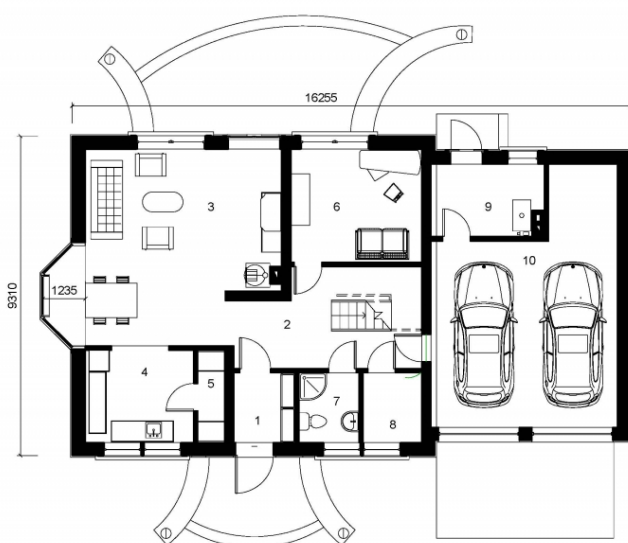

# Viltene

Bendras plotas:

241.13 m<sup>2</sup>

Gyvenamas plotas:

150.3 m<sup>2</sup>

## Pirmas aukštas

1. Tambūras	3.62 m <sup>2</sup>
2. Koridorius	14.98 m <sup>2</sup>
3. Svetainē	29.99 m <sup>2</sup>
4. Virtuvē	8.7 m <sup>2</sup>
5. Galerija	2.1 m <sup>2</sup>
6. Darbo Kambarys	12.57 m <sup>2</sup>
7. Vonios kambarys	3.54 m <sup>2</sup>
8. Pagalbinē patalpa	3.47 m <sup>2</sup>
9. Katilinē	6 m <sup>2</sup>
10. Garažas	33.97 m <sup>2</sup>