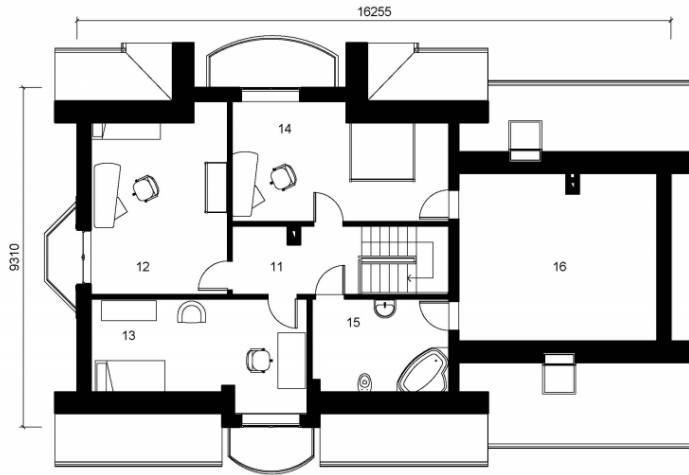

Viltene

Mansarda

1. Koridorius	10.96 m²
2. Kambarys	19.81 m²
3. Kambarys	18.3 m²
4. Kambarys	19.58 m²
5. Vonios kambarys	11.54 m²
6. Palēpē	41.35 m²

Iš viso: 121.54 m²