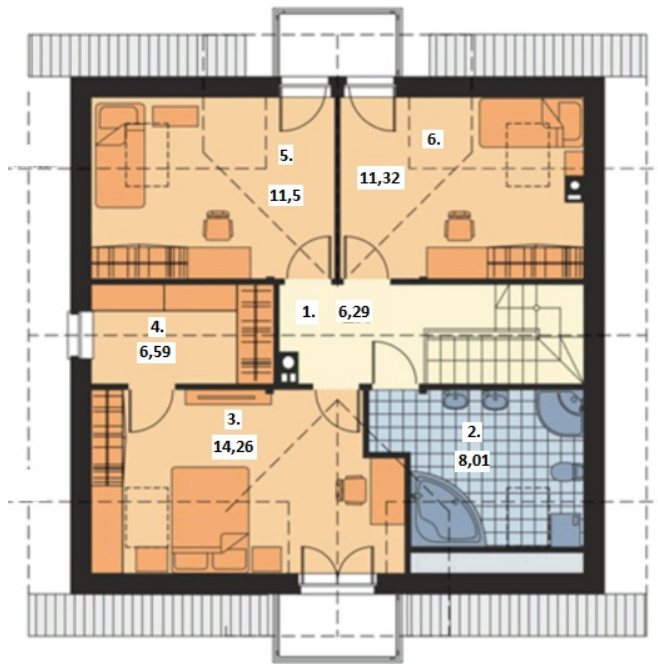

Liepa

Bendras plotas:

136.62 m²

Gyvenamas plotas:

73.77 m²

Pirmas aukštas

1. Prieangis + Rūbinē	4.2 m ²
2. Koridorius	3.94 m ²
3. Koridorius	3.94 m ²
4. Sandēlis	2.02 m ²
5. Virtuvē	9.59 m ²
6. Svetainē + Valgomasis	26.14 m ²
7. Laiptinē	9.84 m ²
8. Vonios kambarys	3.98 m ²
9. Katilinē	8.39 m ²
10. Kambarys	10.55 m ²
Iš viso:	82.59 m ²

Liepa

Mansarda

1. Koridorius + Laidzinė	6.29 m ²
2. Vonios kambarys	8.01 m ²
3. Kambarys	14.26 m ²
4. Drabuzinė	6.59 m ²
5. Kambarys	11.5 m ²
6. Kambarys	11.32 m ²
Iš viso:	57.97 m ²