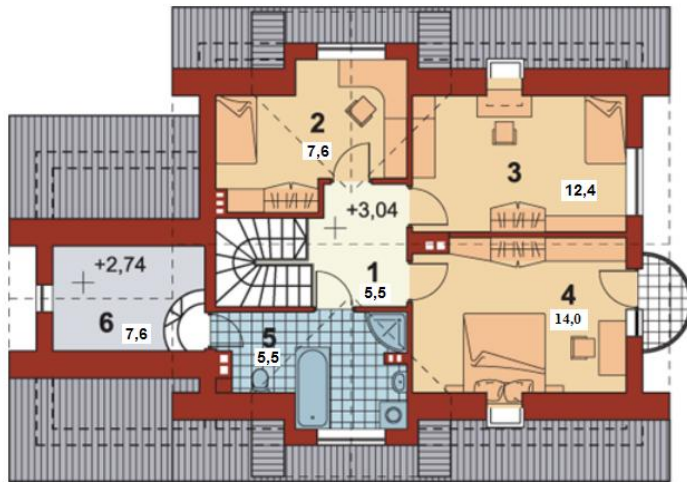

Markas

Bendras plotas:

136.8 m²

Gyvenamas plotas:

72.3 m²

Pirmas aukštas

1. Prieangis	3.5 m ²
2. Holas	7 m ²
3. Sandēliukas	1.1 m ²
4. Virtuvē	8 m ²
5. Svetainē + Valgomasis	27.6 m ²
6. Kambarys	10.7 m ²
7. Vonios kambarys	2.9 m ²
8. Katilinē	4.3 m ²
9. Garažas	19.1 m ²
Iš viso:	84.2 m²

Markas

Mansarda

1. Holas	5.5 m ²
2. Kambarys	7.6 m ²
3. Kambarys	12.4 m ²
4. Kambarys	14 m ²
5. Vonios kambarys	5.5 m ²
6. Mansarda	7.6 m ²
Iš viso:	52.6 m ²