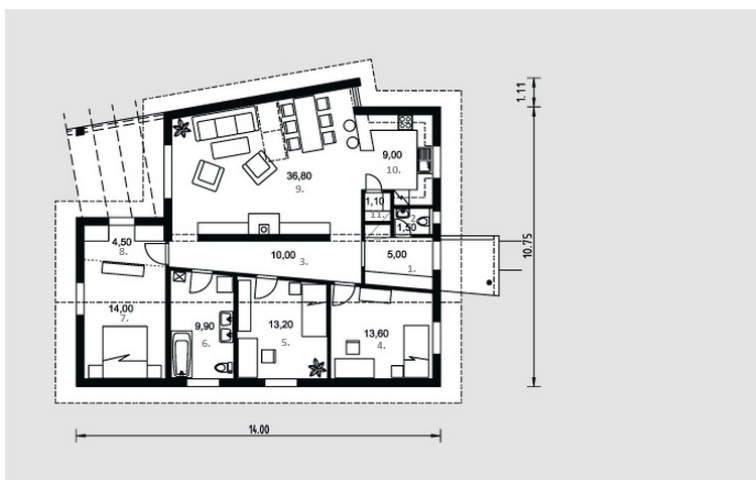

Uosis

Bendras plotas:

118.6 m²

Gyvenamas plotas:

77.6 m²

Pirmas aukštas

1. Tambūras	5 m ²
2. Katilinē	1.5 m ²
3. Koridorius	10 m ²
4. Kambarys	13.6 m ²
5. Kambarys	13.2 m ²
6. Vonios kambarys	9.9 m ²
7. Kambarys	14 m ²
8. Drabužinė	4.5 m ²
9. Svetainē + Valgomasis	36.8 m ²
10. Virtuvē	9 m ²
11. Sandēliukas	1.1 m ²
Iš viso:	118.6 m ²