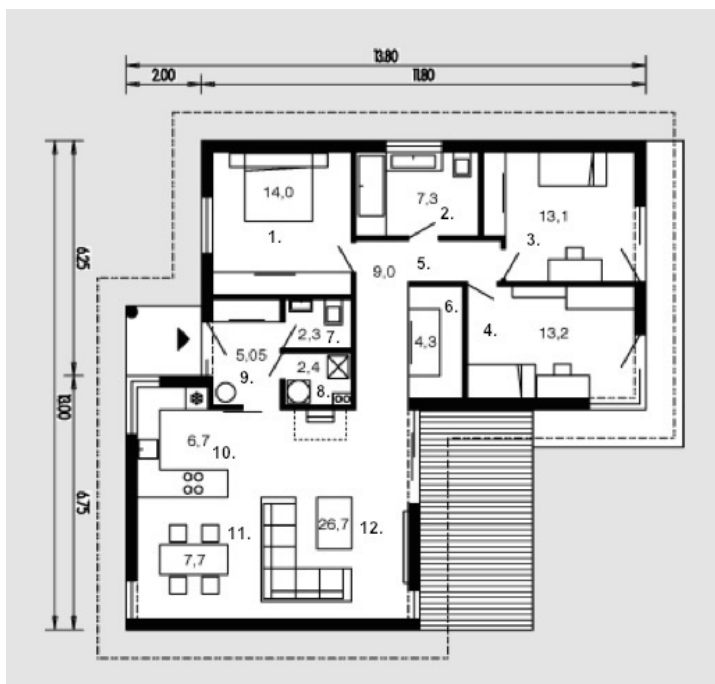

# Elva

Bendras plotas:

111.75 m<sup>2</sup>

Gyvenamas plotas:

66.95 m<sup>2</sup>

## Pirmas aukštas

1. Kambarys	14 m <sup>2</sup>
2. Vonios kambarys	7.3 m <sup>2</sup>
3. Kambarys	13.1 m <sup>2</sup>
4. Kambarys	13.2 m <sup>2</sup>
5. Koridorius	9 m <sup>2</sup>
6. Kambariukas	4.3 m <sup>2</sup>
7. Tualetas	2.3 m <sup>2</sup>
8. Katilinē	2.4 m <sup>2</sup>
9. Tambūras	5.05 m <sup>2</sup>
10. Virtuvē	6.7 m <sup>2</sup>
11. Valgomasis	7.7 m <sup>2</sup>
12. Svetainē	26.7 m <sup>2</sup>

Iš viso: 111.75 m<sup>2</sup>