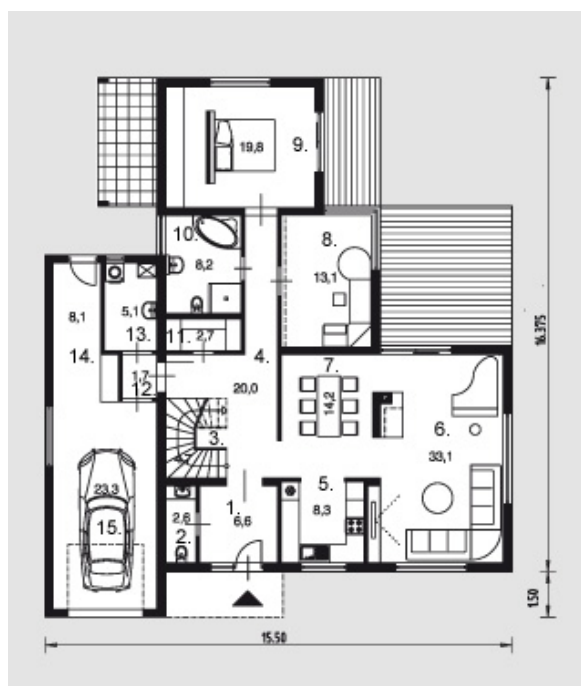

Eigile

Bendras plotas:

211 m²

Gyvenamas plotas:

106.5 m²

Pirmas aukštas

1. Tambūras	6.6 m ²
2. Tvaletas	2.6 m ²
3. Laiptiņē	4.7 m ²
4. Koridorijs	20 m ²
5. Virtuvē	8.3 m ²
6. Svetainē	33.1 m ²
7. Valgomasis	14.2 m ²
8. Kambarys	13.1 m ²
9. Kambarys	19.8 m ²
10. Vonios kambarys	8.2 m ²
11. Sandēliukas	2.7 m ²
12. Sandēliukas	1.7 m ²
13. Katilinē	5.1 m ²
14. Holas	8.1 m ²
15. Garažas	23.3 m ²

Iš viso: 171.5 m²

Eigile

Mansarda

1. Kambarys	14 m ²
2. Terasa	12.1 m ²
3. Vonios kambarys	4.8 m ²
4. Koridorius	8.1 m ²
5. Kambarys	12.3 m ²
Iš viso:	51.3 m ²