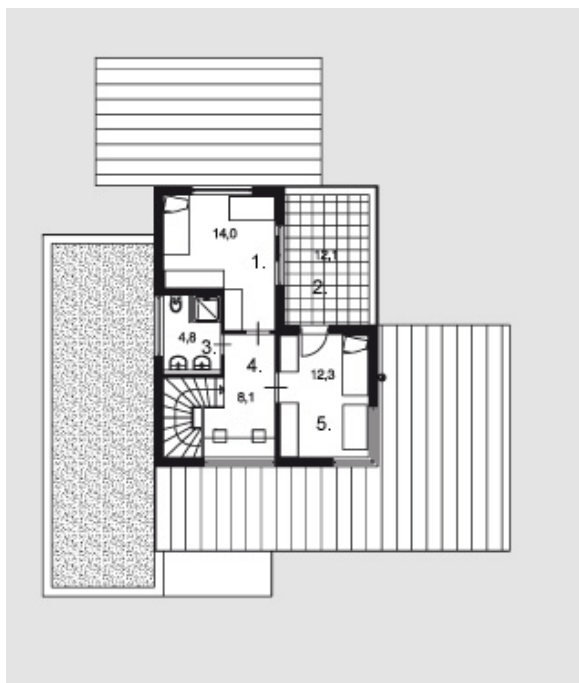

Eigile

Bendras plotas:

211 m²

Gyvenamas plotas:

106.5 m²

Pirmas aukštas

1. Tambūras	6.6 m ²
2. Tvaletas	2.6 m ²
3. Laiptiņē	4.7 m ²
4. Koridorijs	20 m ²
5. Virtuvē	8.3 m ²
6. Svetainē	33.1 m ²
7. Valgomasis	14.2 m ²
8. Kambarys	13.1 m ²
9. Kambarys	19.8 m ²
10. Vonios kambarys	8.2 m ²
11. Sandēliukas	2.7 m ²
12. Sandēliukas	1.7 m ²
13. Katilinē	5.1 m ²
14. Holas	8.1 m ²
15. Garažas	23.3 m ²

Iš viso: 171.5 m²

Eigile

Mansarda

1. Kambarys	14 m ²
2. Terasa	12.1 m ²
3. Vonios kambarys	4.8 m ²
4. Koridorius	8.1 m ²
5. Kambarys	12.3 m ²
Iš viso:	51.3 m ²