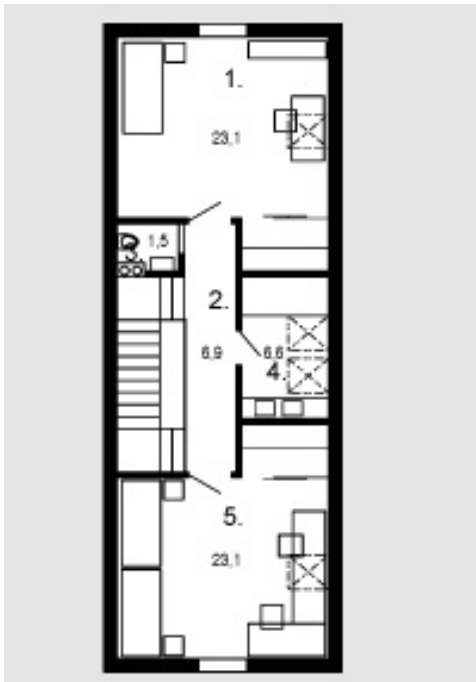

Aureja

Bendras plotas:

181.8 m²

Gyvenamas plotas:

90.5 m²

Pirmas aukštas

1. Holas	6.4 m ²
2. Tvaletas	2 m ²
3. Sandēliukas	2.8 m ²
4. Sandēliukas	2 m ²
5. Sandēliukas	1.4 m ²
6. Koridorius	6 m ²
7. Vonios kambarys	10.2 m ²
8. Drabužinė	3.7 m ²
9. Kambarys	15.9 m ²
10. Virtuvē	9.4 m ²
11. Svetainē + Valgomasis	28.4 m ²
12. Laiptinē	5.9 m ²
13. Katilinē	7.2 m ²
14. Garažas	19.3 m ²
Iš viso:	120.6 m ²

Aureja

Mansarda

1. Kambarys	23.1 m ²
2. Koridorius	6.9 m ²
3. Tualetas	1.5 m ²
4. Vonios kambarys	6.6 m ²
5. Kambarys	23.1 m ²
Iš viso:	61.2 m ²