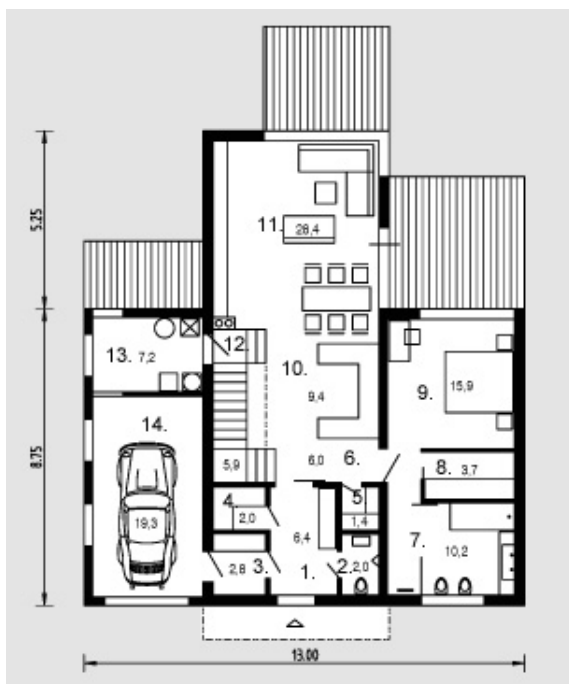

Aureja

Bendras plotas:

181.8 m²

Gyvenamas plotas:

90.5 m²

Pirmas aukštas

1. Holas	6.4 m ²
2. Tvaletas	2 m ²
3. Sandēliukas	2.8 m ²
4. Sandēliukas	2 m ²
5. Sandēliukas	1.4 m ²
6. Koridorius	6 m ²
7. Vonios kambarys	10.2 m ²
8. Drabužinė	3.7 m ²
9. Kambarys	15.9 m ²
10. Virtuvē	9.4 m ²
11. Svetainē + Valgomasis	28.4 m ²
12. Laiptinē	5.9 m ²
13. Katilinē	7.2 m ²
14. Garažas	19.3 m ²
Iš viso:	120.6 m ²

Aureja

Mansarda

1. Kambarys	23.1 m ²
2. Koridorius	6.9 m ²
3. Tualetas	1.5 m ²
4. Vonios kambarys	6.6 m ²
5. Kambarys	23.1 m ²
Iš viso:	61.2 m ²